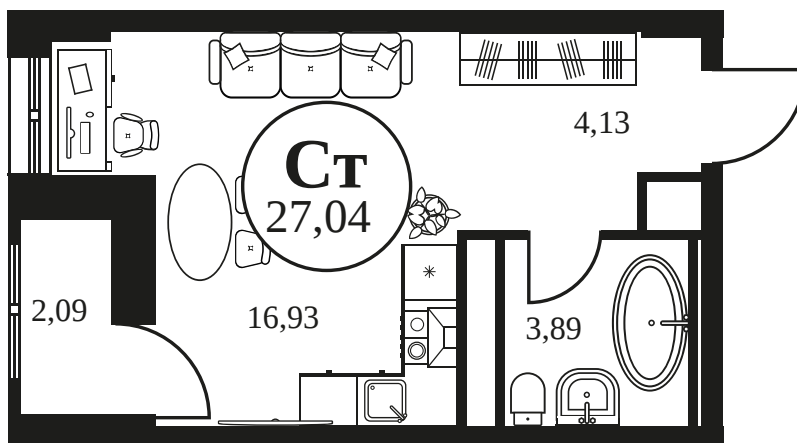

Номер: 1211

СТУДИЯ 27.04 М²

Отсканируйте QR-код и
смотрите на сайте
культураростов.рф

Цена по запросу

Корпус	2	Этаж	9
Секция	секция 2.4		

Адрес офиса продаж
г Ростов-на-Дону, ул Текучева, д 203

21.12.2024, 15:05