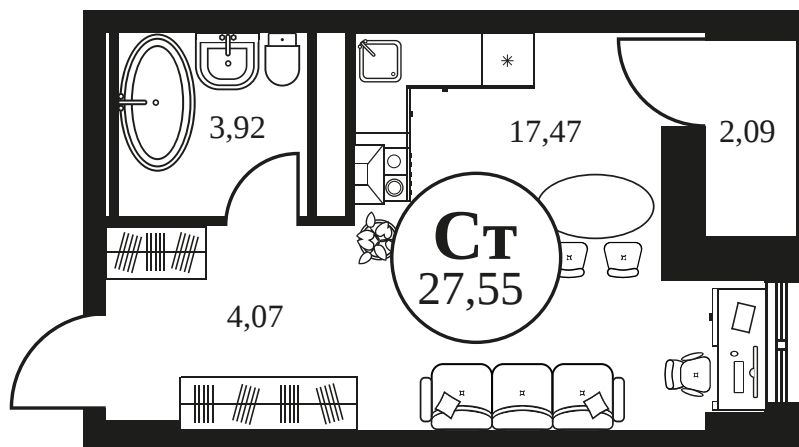

Номер: 1425

СТУДИЯ 27.54 М²

Отсканируйте QR-код и
смотрите на сайте
культураростов.рф

Цена по запросу

Корпус	2	Этаж	24
Секция	секция 2.4		

Адрес офиса продаж
г Ростов-на-Дону, ул Текучева, д 203

21.12.2024, 13:03