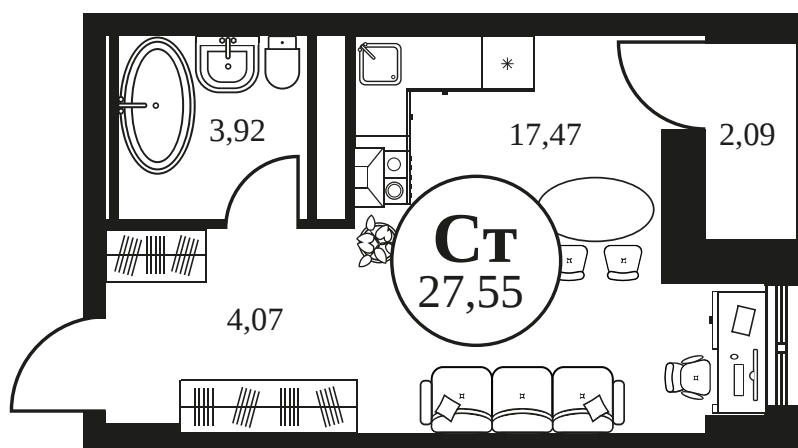

Номер: 1425

Студия 27.54 м²

Отсканируйте QR-код и
смотрите на сайте
культура.ростов.рф

Цена по запросу

Корпус	2	Этаж	24
Секция	секция 2.4		

27.06.2026 14:56 (Мск)

Не является публичной офертой, цена может быть скорректирована.
Информация взята с сайта «культура.ростов.рф».