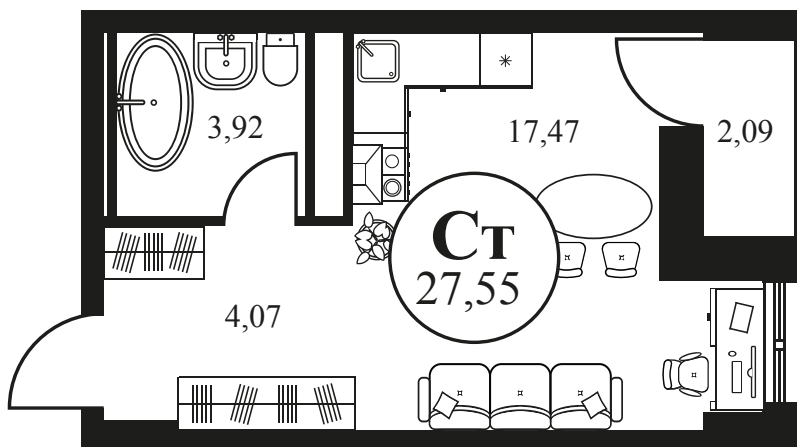

Номер: 677

СТУДИЯ 27.54 М²

Отсканируйте QR-код и
смотрите на сайте
культураростов.рф

Цена по запросу

Корпус	2	Этаж	22
Секция	секция 2.2		

Адрес офиса продаж
г Ростов-на-Дону, ул Текучева, д 203

08.09.2024, 01:34