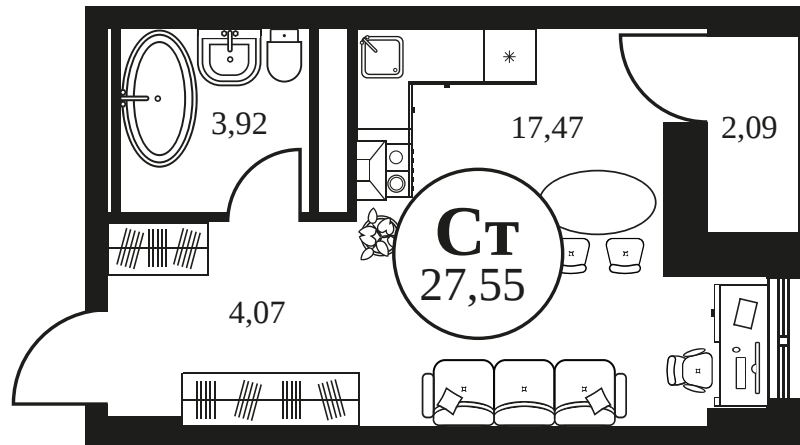

Номер: 677

Студия 27.54 м<sup>2</sup>

Отсканируйте QR-код и  
смотрите на сайте  
культура.ростов.рф

## Цена по запросу

Корпус	2	Этаж	22
Секция	секция 2.2		

21.04.2026 12:41 (Мск)

Не является публичной офертой, цена может быть скорректирована.  
Информация взята с сайта «культура.ростов.рф»