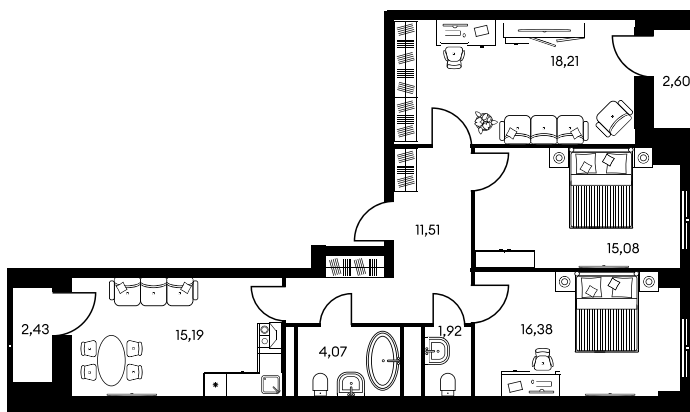

Номер: 1302

3 КОМНАТНАЯ 88.36 м²

Отсканируйте QR-код и
смотрите на сайте
культура.ростов.рф

Цена по запросу

Корпус	2	Этаж	16
Секция	секция 2.4		

19.04.2026 21:47 (Мск)

Не является публичной офертой, цена может быть скорректирована.
Информация взята с сайта «культура.ростов.рф»