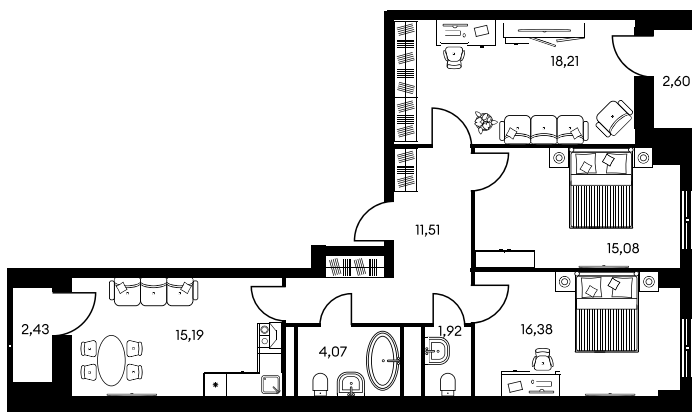

Номер: 1302

3 КОМНАТНАЯ 88.36 М²

Отсканируйте QR-код и
смотрите на сайте
культураростов.рф

Цена по запросу

Корпус	2	Этаж	16
Секция	секция 2.4		

Адрес офиса продаж
г Ростов-на-Дону, ул Текучева, д 203

14.03.2025 10:08 (Мск)