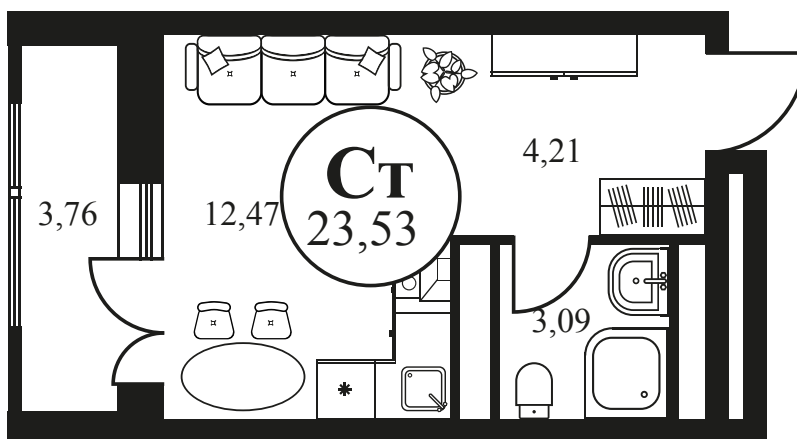

Номер: 361

СТУДИЯ 23.53 М²

Отсканируйте QR-код и
смотрите на сайте
культураростов.рф

Цена по запросу

Корпус	2	Этаж	24
Секция	секция 2.1		

Адрес офиса продаж
г Ростов-на-Дону, ул Текучева, д 203

08.09.2024, 01:47