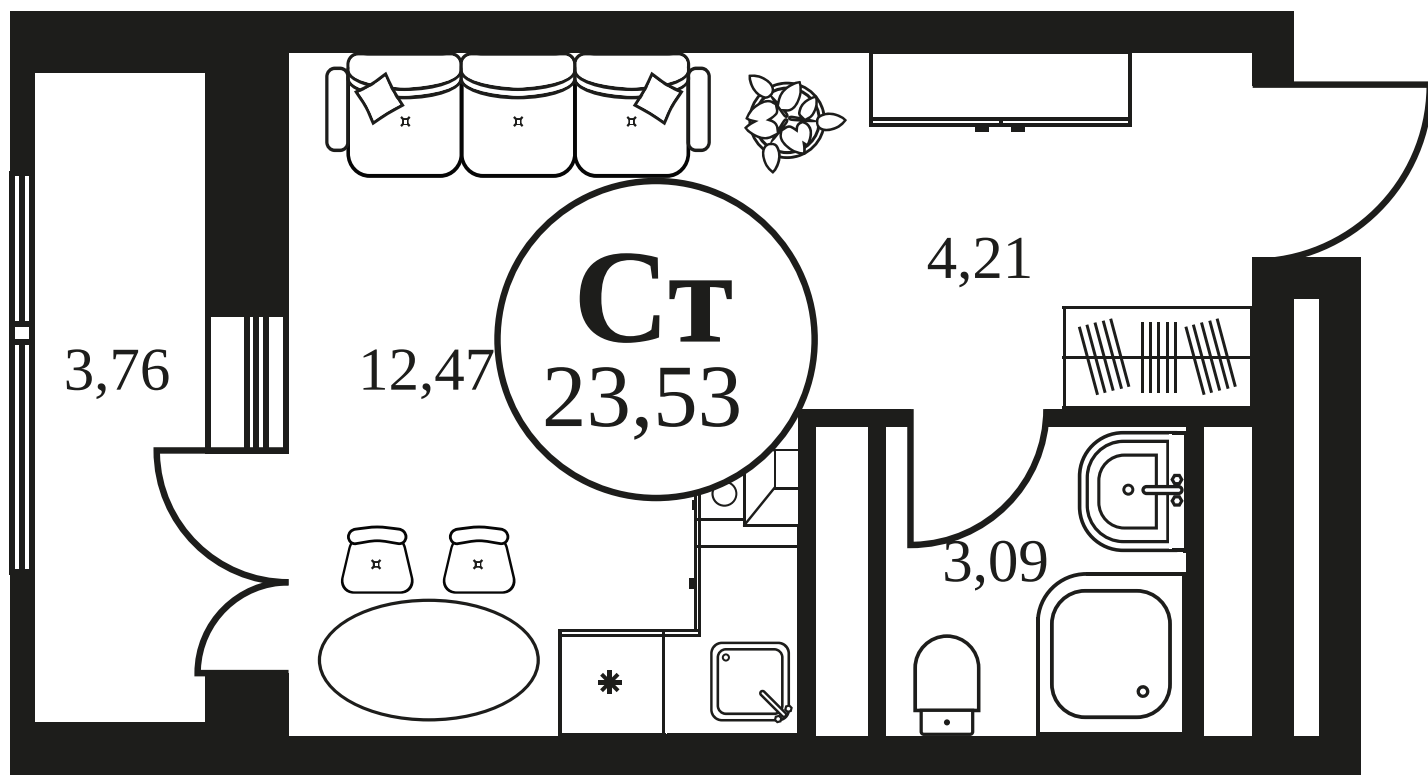

ЖК "КУЛЬТУРА"

АДРЕС

Текучева 203

Номер 361

СТУДИЯ 23,58 М²

Корпус	2	Секция	секция 2.1
Этаж	24		

Цена по запросу

Отсканируйте QR-код и смотрите на сайте культура.ростов.рф