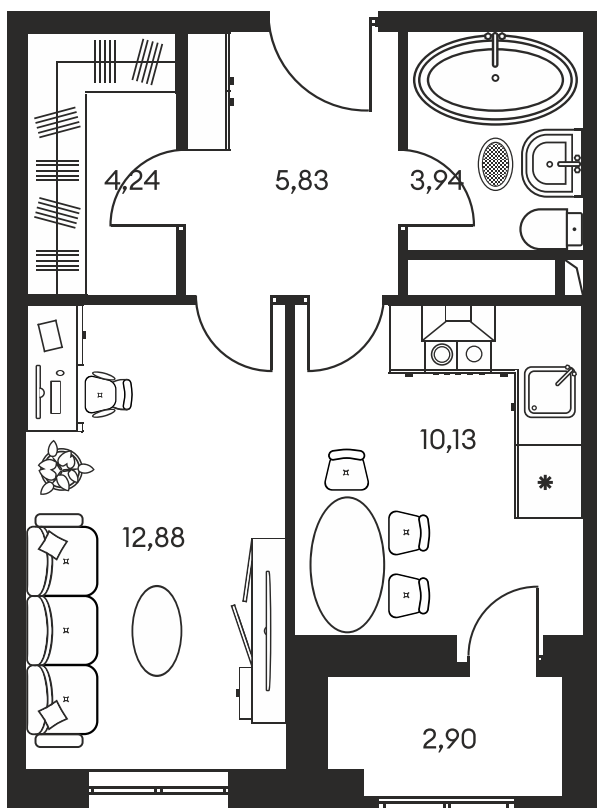

Номер: 739

1 КОМНАТНАЯ 40.19 М²

Отсканируйте QR-код и
смотрите на сайте
культураростов.рф

Цена по запросу

Корпус	1	Этаж	14
Секция	секция 1.4		

Адрес офиса продаж
г Ростов-на-Дону, ул Текучева, д 203

05.02.2025 10:46 (Мск)