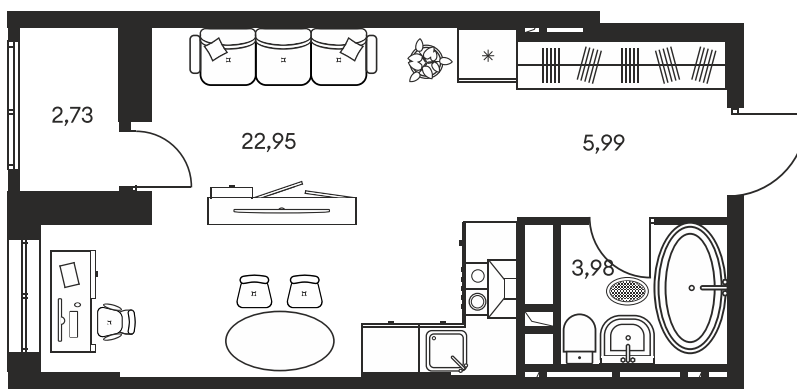

Номер: 7

СТУДИЯ 35.8 М²

Отсканируйте QR-код и
смотрите на сайте
культураростов.рф

Цена по запросу

Корпус	1	Этаж	3
Секция	секция 1.1		

Адрес офиса продаж
г Ростов-на-Дону, ул Текучева, д 203

11.02.2025 08:22 (Мск)