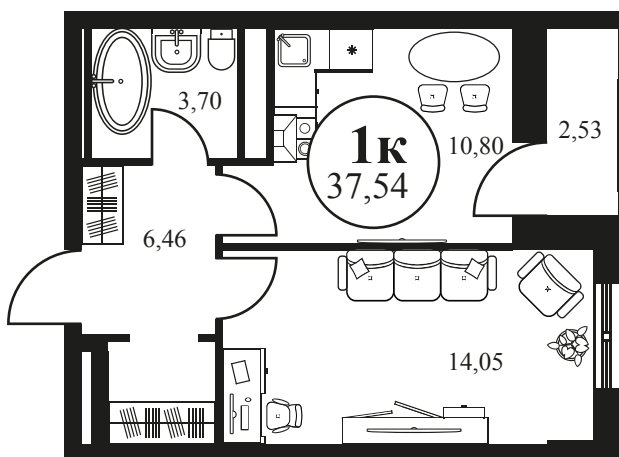

Номер: 897

1 КОМНАТНАЯ 37.57 М²

Отсканируйте QR-код и
смотрите на сайте
культураростов.рф

Цена по запросу

Корпус	2	Этаж	13
Секция	секция 2.3		

Адрес офиса продаж
г Ростов-на-Дону, ул Текучева, д 203

08.09.2024, 01:38