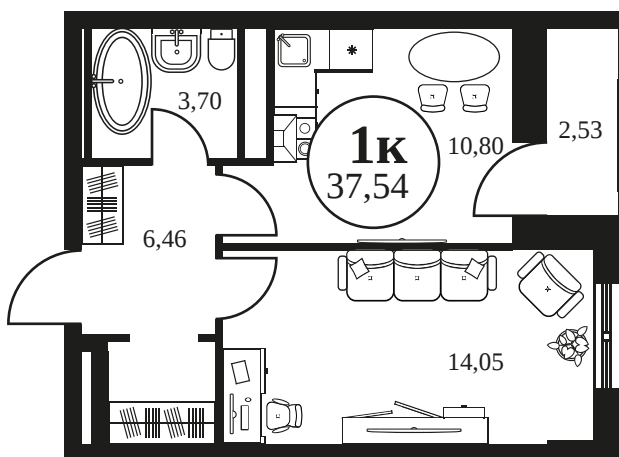

Номер: 897

1 КОМНАТНАЯ 37.57 М²

Отсканируйте QR-код и
смотрите на сайте
культураростов.рф

Цена по запросу

Корпус	2	Этаж	13
Секция	секция 2.3		

Адрес офиса продаж
г Ростов-на-Дону, ул Текучева, д 203

21.12.2024, 14:47