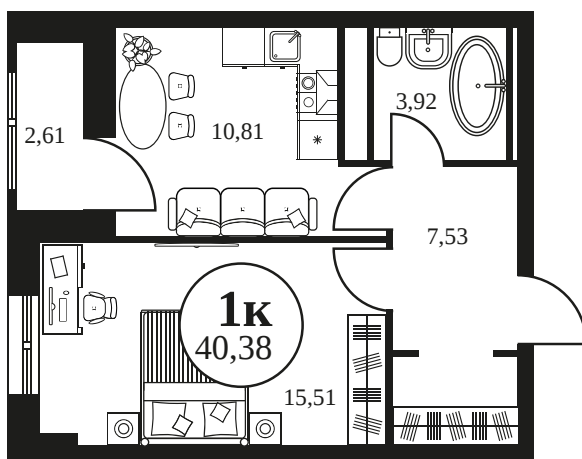

Номер: 1178

1 КОМНАТНАЯ 40.38 М²

Отсканируйте QR-код и
смотрите на сайте
культураростов.рф

Цена по запросу

Корпус	2	Этаж	7
Секция	секция 2.4		

Адрес офиса продаж
г Ростов-на-Дону, ул Текучева, д 203

21.12.2024, 13:48