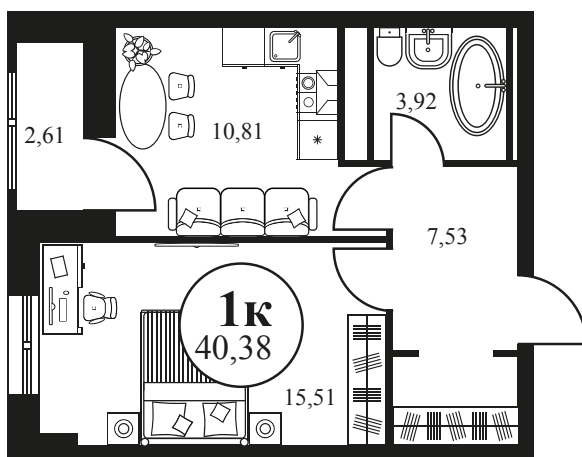

Номер: 1178

1 КОМНАТНАЯ 40.38 М²

Отсканируйте QR-код и
смотрите на сайте
культураростов.рф

Цена по запросу

Корпус	2	Этаж	7
Секция	секция 2.4		

Адрес офиса продаж
г Ростов-на-Дону, ул Текучева, д 203

08.09.2024, 01:42