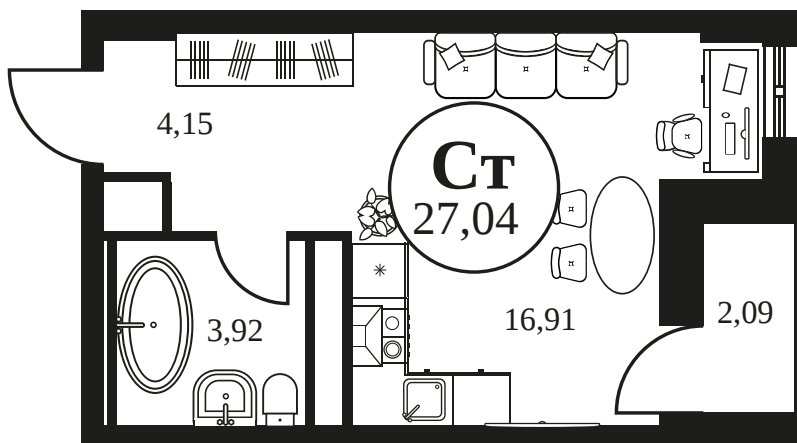

Номер: 690

СТУДИЯ 27.01 М²

Отсканируйте QR-код и
смотрите на сайте
культураростов.рф

Цена по запросу

Корпус	2	Этаж	23
Секция	секция 2.2		

Адрес офиса продаж
г Ростов-на-Дону, ул Текучева, д 203

18.10.2024, 06:46