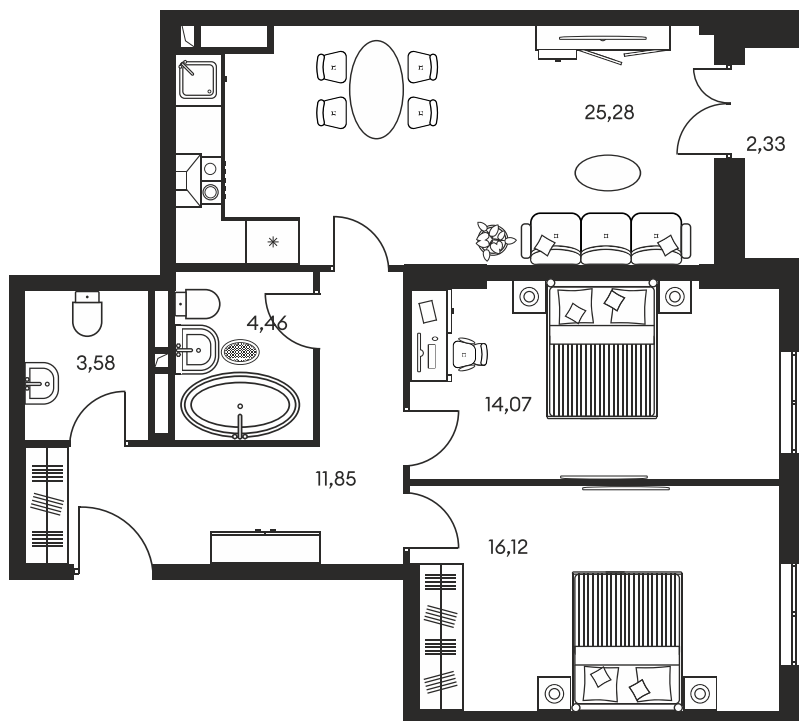

Номер: 13

3 КОМНАТНАЯ 79.22 М²

Отсканируйте QR-код и
смотрите на сайте
культураростов.рф

Цена по запросу

Корпус	1	Этаж	4
Секция	секция 1.1		

Адрес офиса продаж
г Ростов-на-Дону, ул Текучева, д 203

04.04.2025 06:18 (Мск)