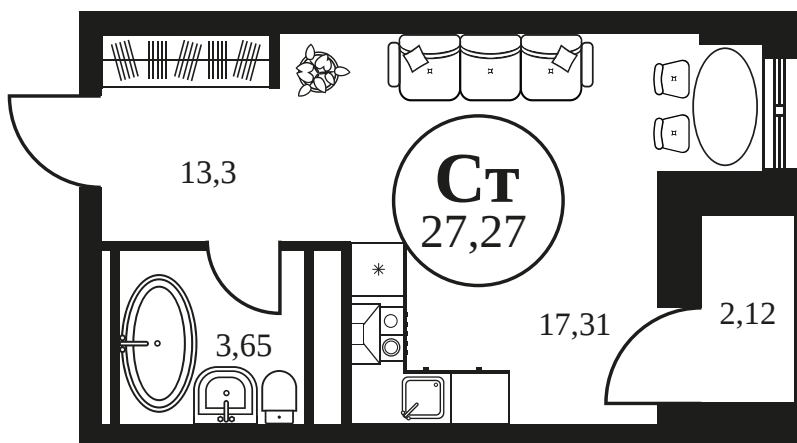

Номер: 973

3 КОМНАТНАЯ 84.23 М²

Отсканируйте QR-код и
смотрите на сайте
культураростов.рф

Цена по запросу

Корпус	2	Этаж	17
Секция	секция 2.3		

Адрес офиса продаж
г Ростов-на-Дону, ул Текучева, д 203

14.03.2025 12:18 (Мск)