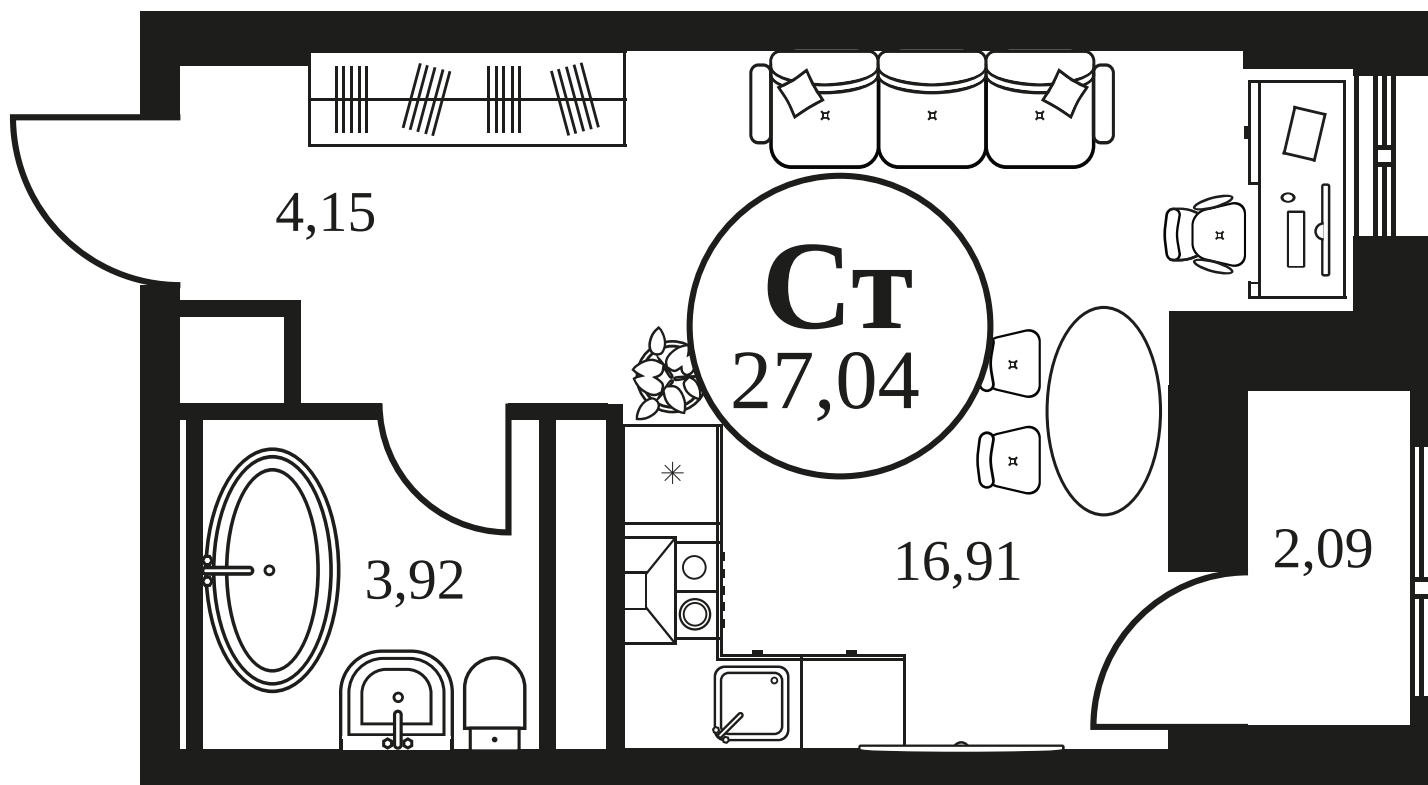

ЖК "КУЛЬТУРА"

АДРЕС

Текучева 203

Номер 1340

СТУДИЯ 27,23 М²

Корпус	2	Секция	секция 2.4
Этаж	18		

Цена по запросу

Отсканируйте QR-код и смотрите на сайте культура.ростов.рф