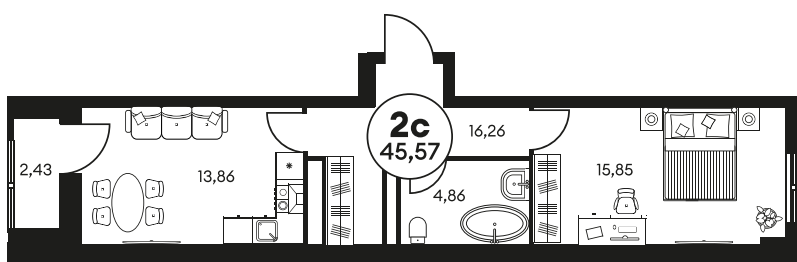

Номер: 457

2 КОМНАТНАЯ 45.57 М²

Отсканируйте QR-код и
смотрите на сайте
культураростов.рф

Цена по запросу

Корпус	2	Этаж	7
Секция	секция 2.2		

Адрес офиса продаж
г Ростов-на-Дону, ул Текучева, д 203

08.09.2024, 00:16