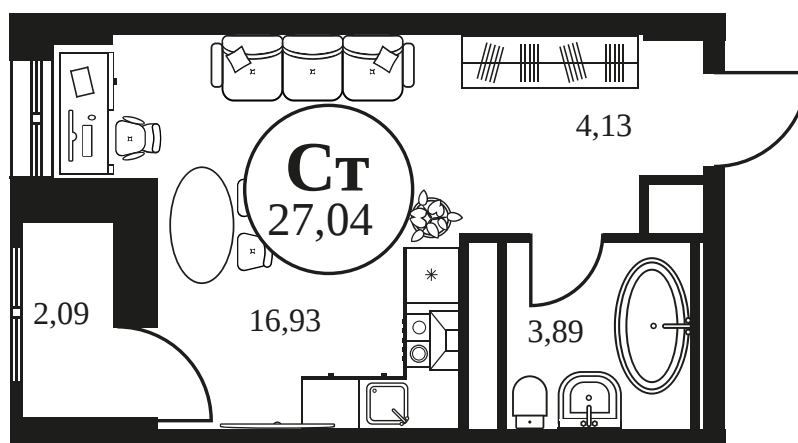

Номер: 1421

Студия 27.02 м²

Отсканируйте QR-код и
смотрите на сайте
культура.ростов.рф

Цена по запросу

Корпус	2	Этаж	24
Секция	секция 2.4		

11.04.2026 05:25 (Мск)

Не является публичной офертой, цена может быть скорректирована.
Информация взята с сайта «культура.ростов.рф»