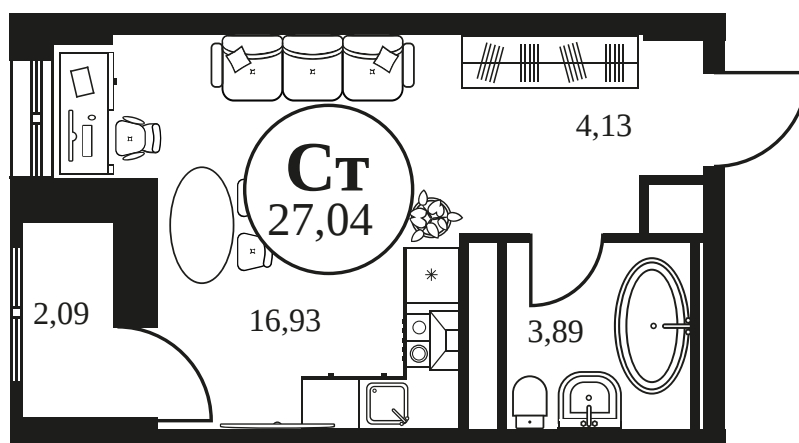

Номер: 1421

Студия 27.02 м²

Отсканируйте QR-код и
смотрите на сайте
культура.ростов.рф

Цена по запросу

Корпус	2	Этаж	24
Секция	секция 2.4		

26.05.2026 07:42 (Мск)

Не является публичной офертой, цена может быть скорректирована.
Информация взята с сайта «культура.ростов.рф».