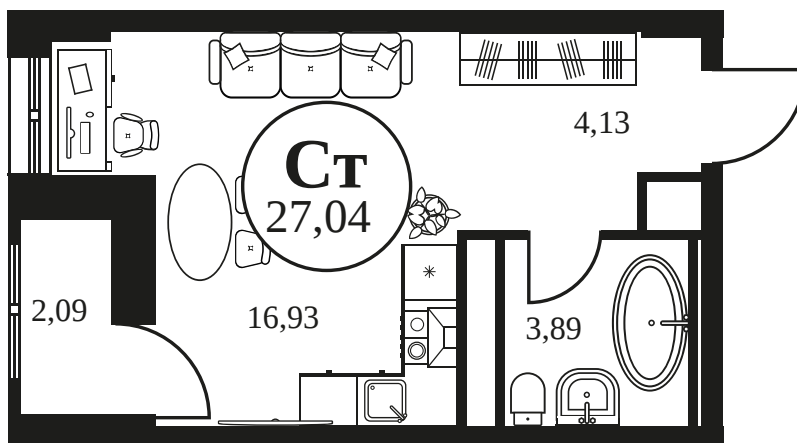

Номер: 1421

СТУДИЯ 27.02 М²

Отсканируйте QR-код и
смотрите на сайте
культураростов.рф

Цена по запросу

Корпус	2	Этаж	24
Секция	секция 2.4		

Адрес офиса продаж
г Ростов-на-Дону, ул Текучева, д 203

21.12.2024, 14:20