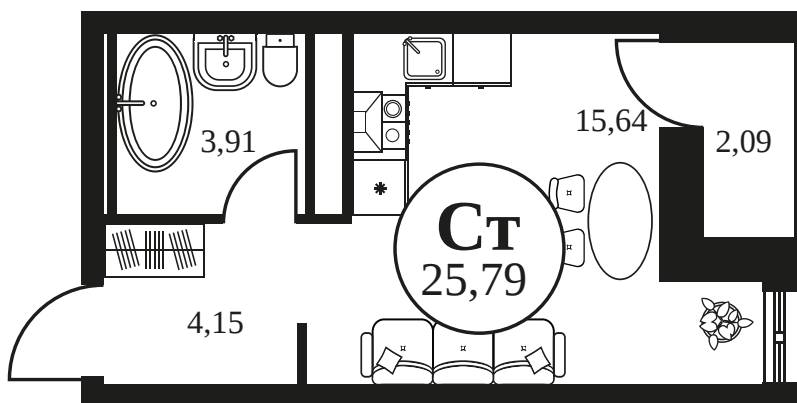

Номер: 339

СТУДИЯ 26.34 М²

Отсканируйте QR-код и
смотрите на сайте
культураростов.рф

Цена по запросу

Корпус	2	Этаж	23
Секция	секция 2.1		

Адрес офиса продаж
г Ростов-на-Дону, ул Текучева, д 203

07.10.2024, 01:44