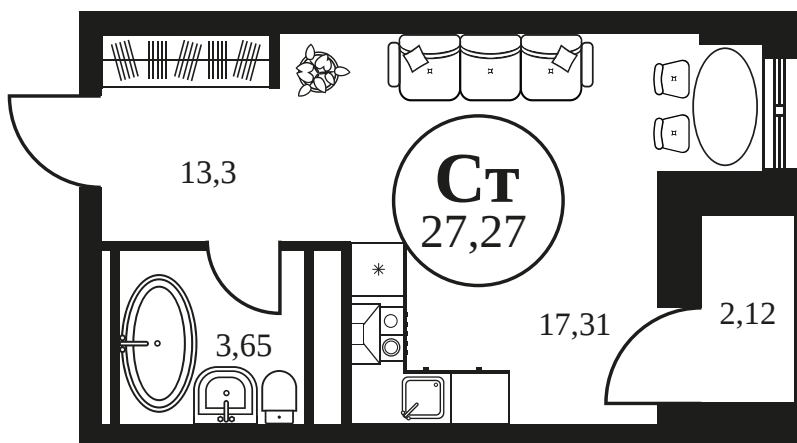

Номер: 749

3 КОМНАТНАЯ 84.32 М²

Отсканируйте QR-код и
смотрите на сайте
культураростов.рф

Цена по запросу

Корпус	2	Этаж	3
Секция	секция 2.3		

Адрес офиса продаж
г Ростов-на-Дону, ул Текучева, д 203

14.03.2025 08:36 (Мск)