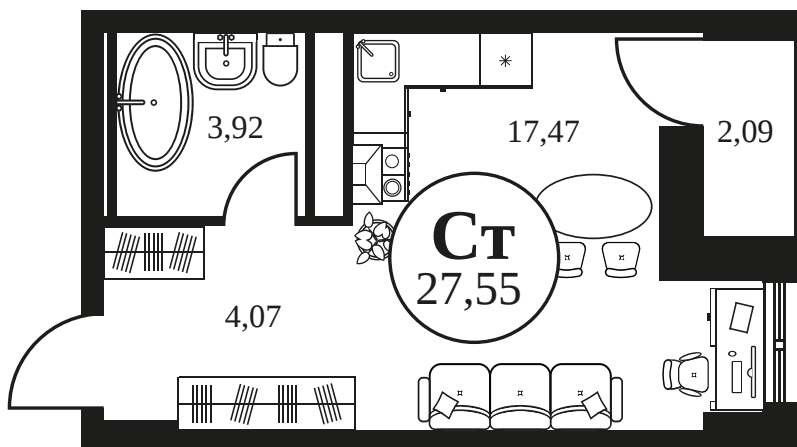

Номер: 565

СТУДИЯ 27.75 М²

Отсканируйте QR-код и
смотрите на сайте
культураростов.рф

Цена по запросу

Корпус	2	Этаж	14
Секция	секция 2.2		

Адрес офиса продаж
г Ростов-на-Дону, ул Текучева, д 203

07.10.2024, 01:49