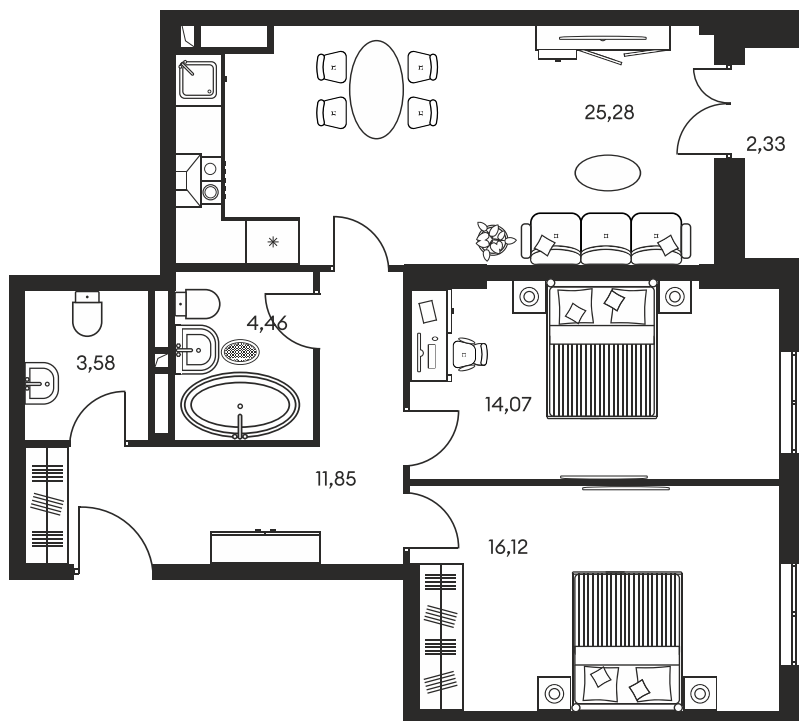

Номер: 346

3 КОМНАТНАЯ 79 М²

Отсканируйте QR-код и
смотрите на сайте
культураростов.рф

Цена по запросу

Корпус	1	Этаж	16
Секция	секция 1.2		

Адрес офиса продаж
г Ростов-на-Дону, ул Текучева, д 203

08.09.2024, 00:08