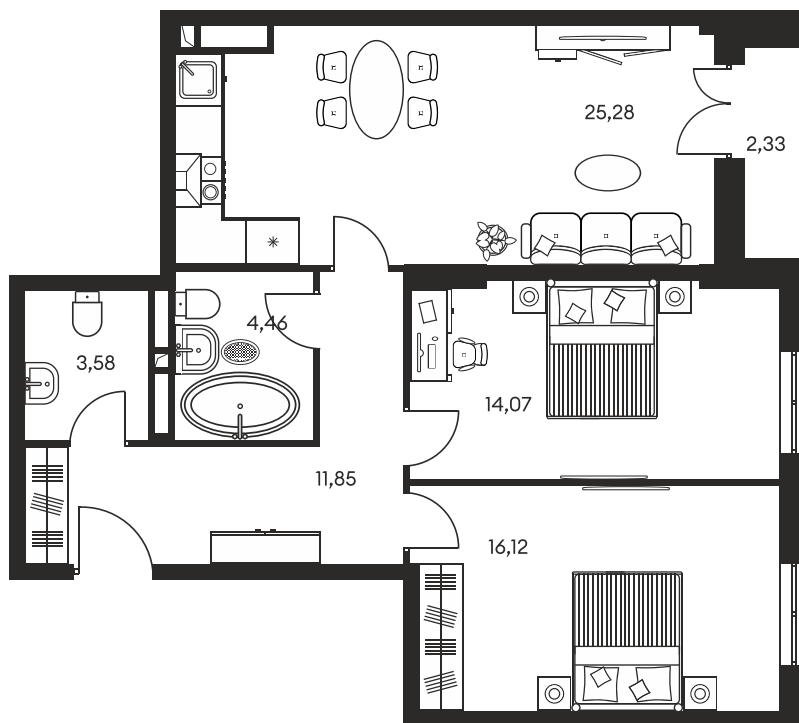

Номер: 346

3 КОМНАТНАЯ 79.19 м²

Отсканируйте QR-код и
смотрите на сайте
культура.ростов.рф

Цена по запросу

Корпус	1	Этаж	16
Секция	секция 1.2		

27.06.2026 05:46 (Мск)

Не является публичной офертой, цена может быть скорректирована.
Информация взята с сайта «культура.ростов.рф».