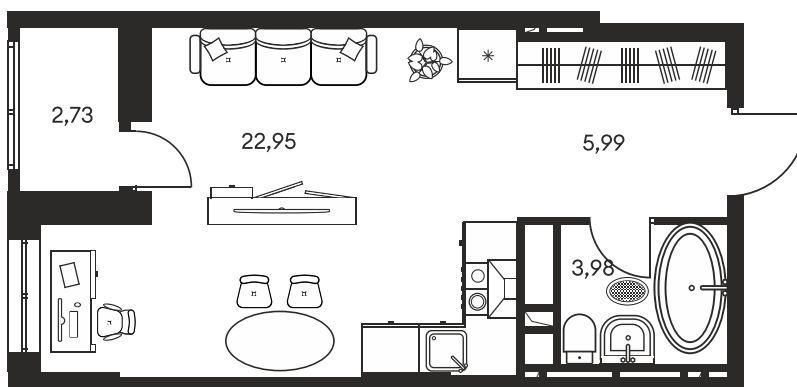

Номер: 467

СТУДИЯ 35.8 М²

Отсканируйте QR-код и
смотрите на сайте
культураростов.рф

Цена по запросу

Корпус	1	Этаж	8
Секция	секция 1.3		

Адрес офиса продаж
г Ростов-на-Дону, ул Текучева, д 203

18.10.2024, 07:35