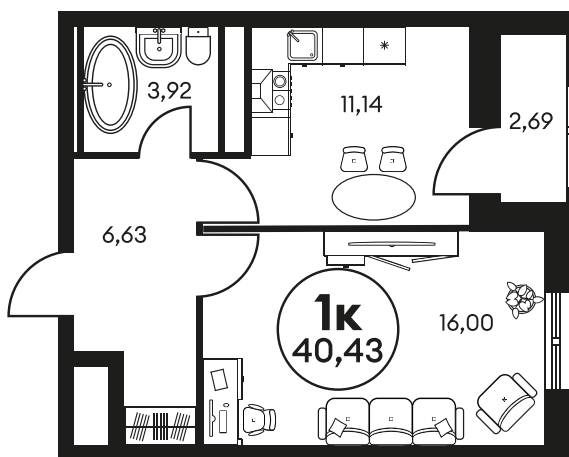

Номер: 1399

1 КОМНАТНАЯ 40.59 М²

Отсканируйте QR-код и
смотрите на сайте
культураростов.рф

Цена по запросу

Корпус	2	Этаж	23
Секция	секция 2.4		

Адрес офиса продаж
г Ростов-на-Дону, ул Текучева, д 203

22.12.2024, 06:13