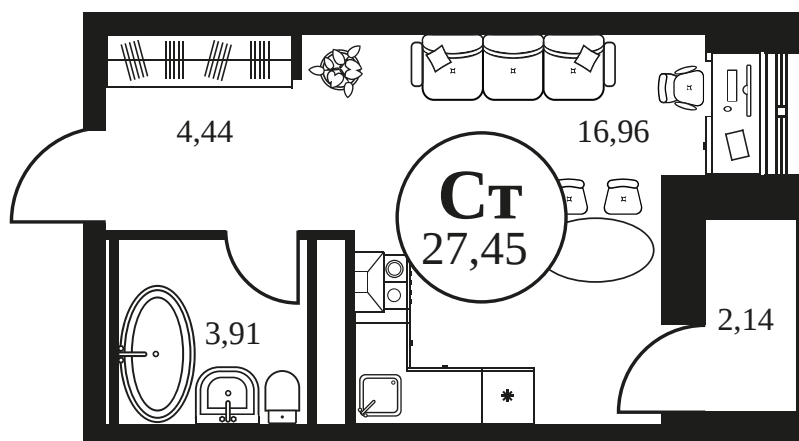

Номер: 866

СТУДИЯ 27.63 М²

Отсканируйте QR-код и
смотрите на сайте
культураростов.рф

Цена по запросу

Корпус	2	Этаж	11
Секция	секция 2.3		

Адрес офиса продаж
г Ростов-на-Дону, ул Текучева, д 203

18.10.2024, 03:22