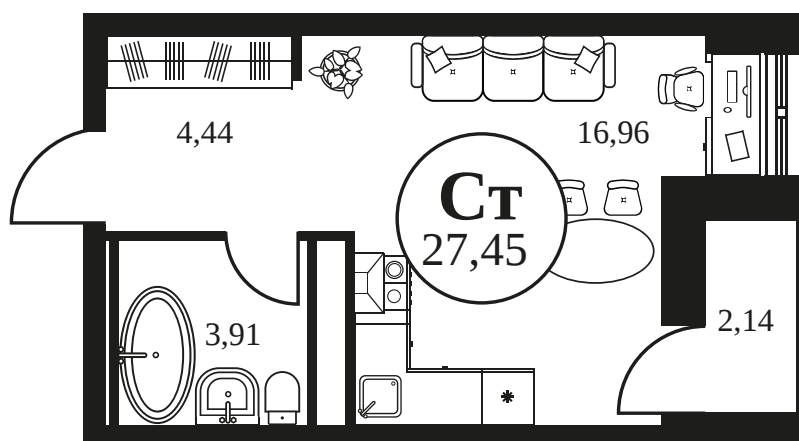

Номер: 866

Студия 27.63 м²

Отсканируйте QR-код и
смотрите на сайте
культура.ростов.рф

Цена по запросу

Корпус	2	Этаж	11
Секция	секция 2.3		

19.04.2026 21:44 (Мск)

Не является публичной офертой, цена может быть скорректирована.
Информация взята с сайта «культура.ростов.рф»