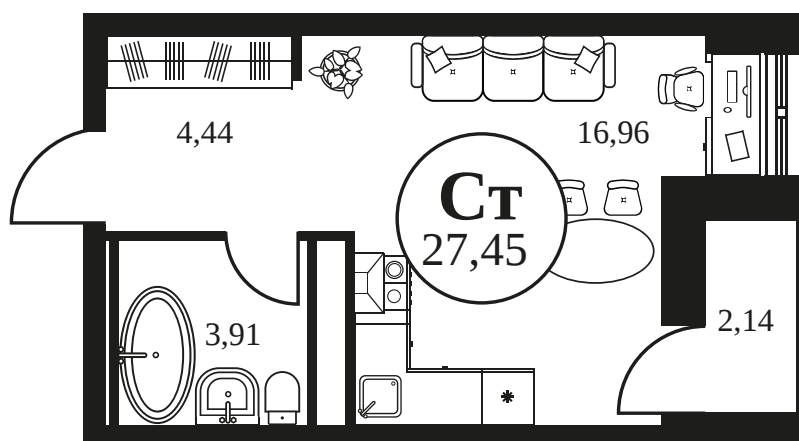

Номер: 866

Студия 27.63 м²

Отсканируйте QR-код и
смотрите на сайте
культура.ростов.рф

Цена по запросу

Корпус	2	Этаж	11
Секция	секция 2.3		

03.06.2026 22:37 (Мск)

Не является публичной офертой, цена может быть скорректирована.
Информация взята с сайта «культура.ростов.рф».