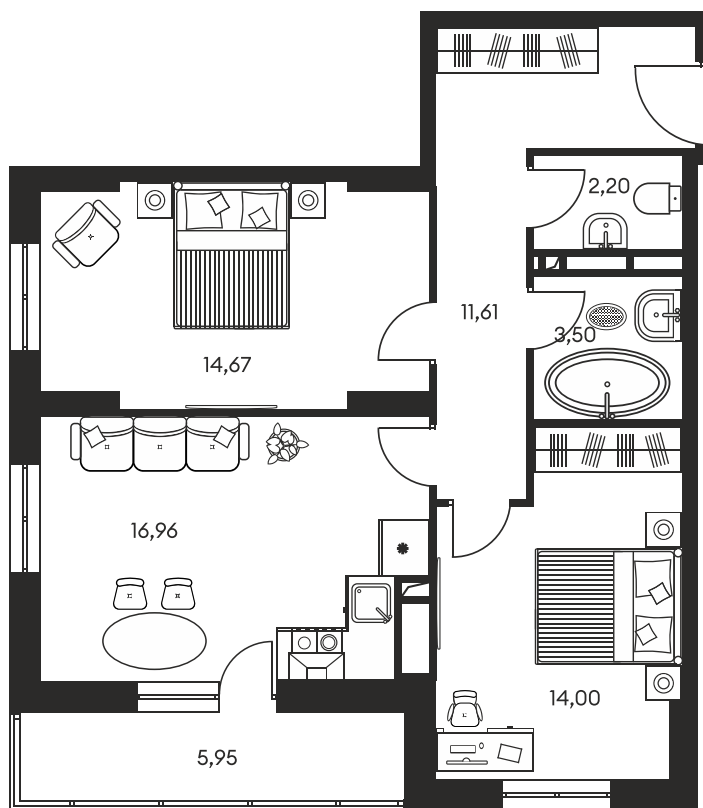

Номер: 303

3 КОМНАТНАЯ 70.2 М²

Отсканируйте QR-код и
смотрите на сайте
культураростов.рф

Цена по запросу

Корпус	1	Этаж	12
Секция	секция 1.2		

Адрес офиса продаж
г Ростов-на-Дону, ул Текучева, д 203

18.10.2024, 03:43