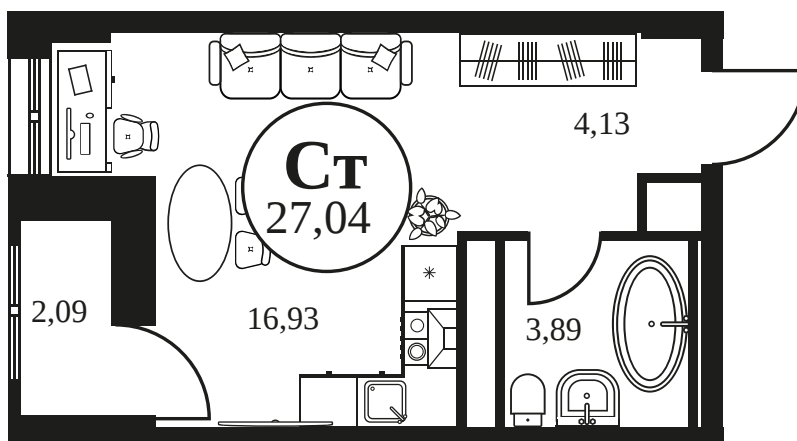

Номер: 1365

Студия 27.02 м²

Отсканируйте QR-код и
смотрите на сайте
культура.ростов.рф

Цена по запросу

Корпус	2	Этаж	20
Секция	секция 2.4		

07.07.2026 05:50 (Мск)

Не является публичной офертой, цена может быть скорректирована.
Информация взята с сайта «культура.ростов.рф».