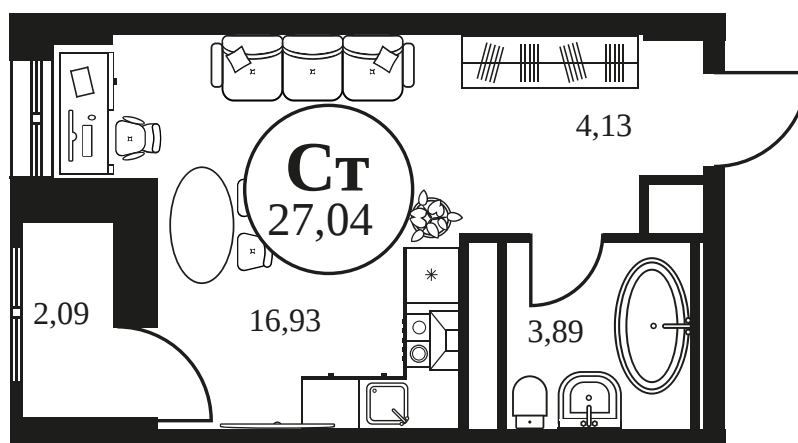

Номер: 1365

Студия 27.02 м²

Отсканируйте QR-код и
смотрите на сайте
культура.ростов.рф

Цена по запросу

Корпус	2	Этаж	20
Секция	секция 2.4		

16.04.2026 18:35 (Мск)

Не является публичной офертой, цена может быть скорректирована.
Информация взята с сайта «культура.ростов.рф»