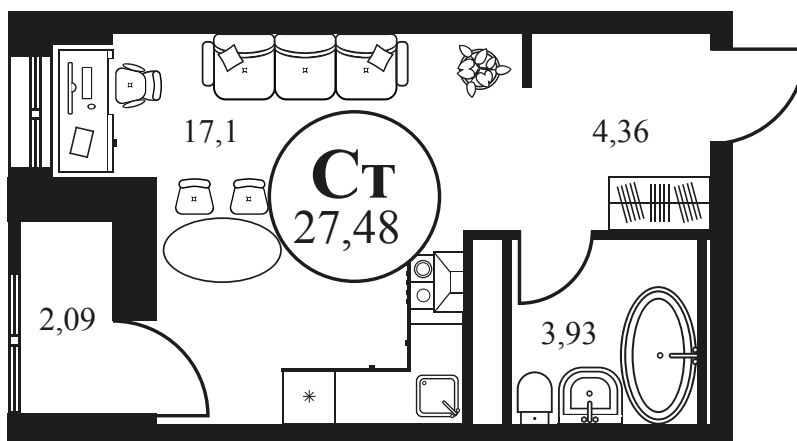

Номер: 311

СТУДИЯ 27.46 М²

Отсканируйте QR-код и
смотрите на сайте
культураростов.рф

Цена по запросу

Корпус 2 Этаж 21

Секция секция 2.1

Адрес офиса продаж
г Ростов-на-Дону, ул Текучева, д 203

19.06.2024, 10:14