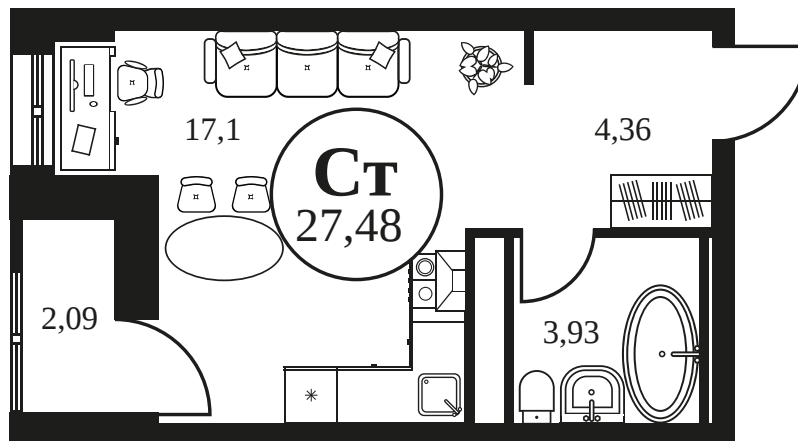

Номер: 311

Студия 27.46 м<sup>2</sup>

Отсканируйте QR-код и  
смотрите на сайте  
культура.ростов.рф

## Цена по запросу

Корпус	2	Этаж	21
Секция	секция 2.1		

26.04.2026 00:59 (Мск)

Не является публичной офертой, цена может быть скорректирована.  
Информация взята с сайта «культура.ростов.рф»