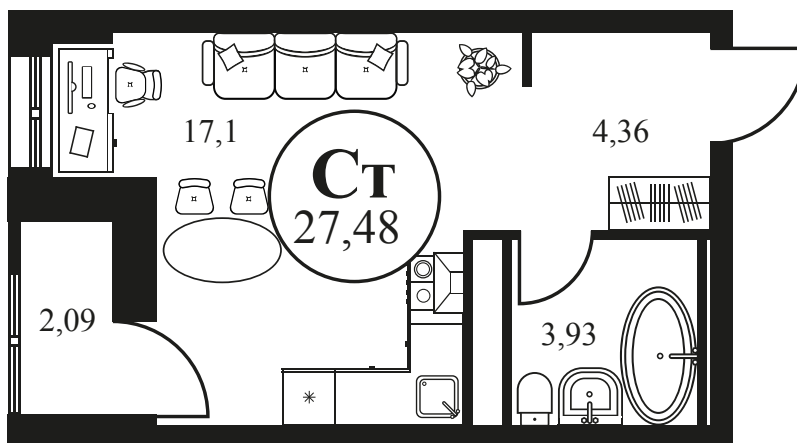

Номер: 311

СТУДИЯ 27.46 М<sup>2</sup>

Отсканируйте QR-код и  
смотрите на сайте  
культураростов.рф

## Цена по запросу

Корпус	2	Этаж	21
Секция	секция 2.1		

Адрес офиса продаж  
г Ростов-на-Дону, ул Текучева, д 203

08.09.2024, 03:51

Не является публичной офертой, цена может быть скорректирована.  
Информация взята с сайта «культураростов.рф»