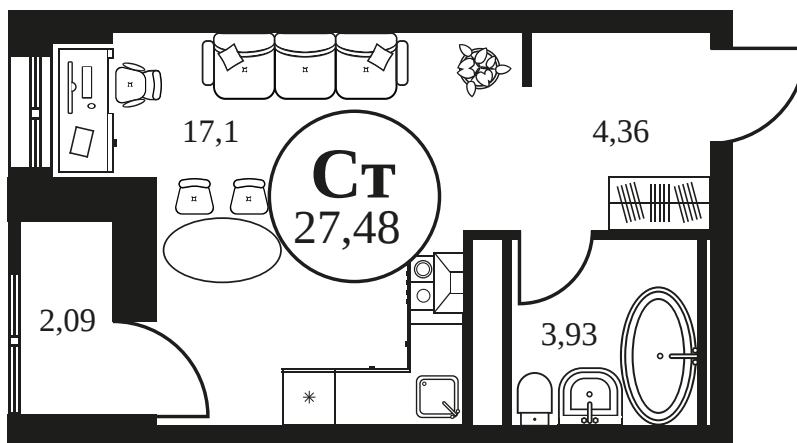

Номер: 311

СТУДИЯ 27.46 М²

Отсканируйте QR-код и
смотрите на сайте
культураростов.рф

Цена по запросу

Корпус	2	Этаж	21
Секция	секция 2.1		

Адрес офиса продаж
г Ростов-на-Дону, ул Текучева, д 203

22.12.2024, 05:30