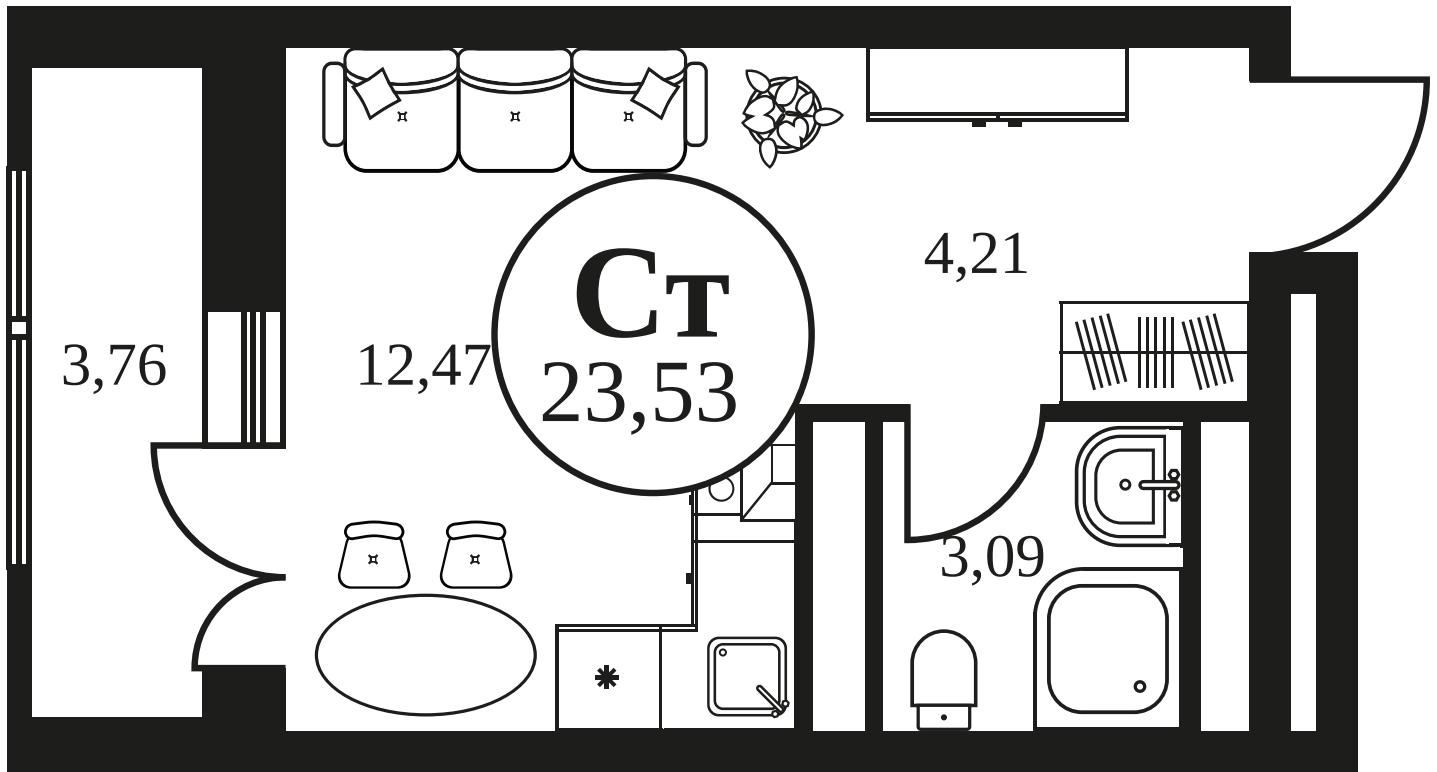

Номер 329

СТУДИЯ 23,58 М²

Корпус	2	Секция	секция 2.1
Этаж	22		

Цена по запросу

Отсканируйте QR-код и смотрите на сайте культура.ростов.рф

ОФИС ПРОДАЖ

© Яндекс [Условия использования](#) Яндекс

Адрес