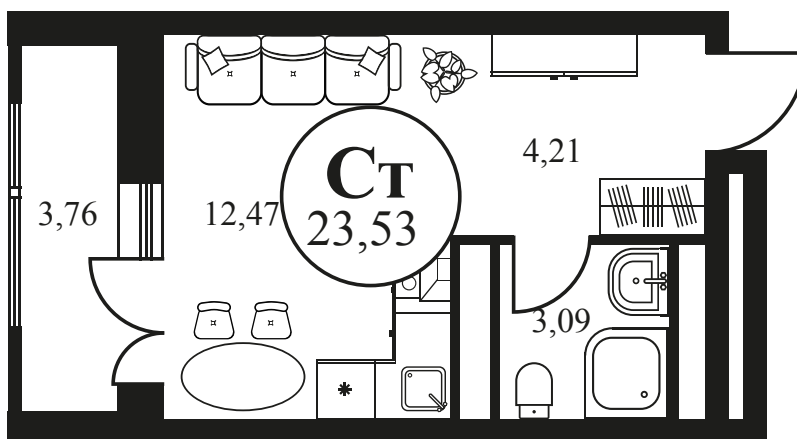

Номер: 329

СТУДИЯ 23.53 М²

Отсканируйте QR-код и
смотрите на сайте
культураростов.рф

Цена по запросу

Корпус	2	Этаж	22
Секция	секция 2.1		

Адрес офиса продаж
г Ростов-на-Дону, ул Текучева, д 203

08.09.2024, 01:38