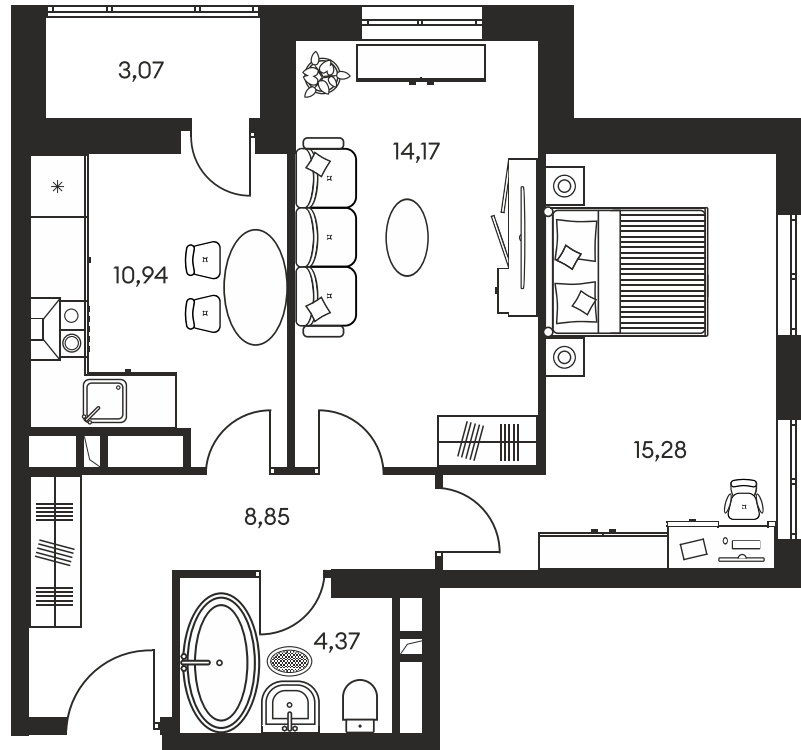

Номер: 506

2 комнатная 58.18 м²

Отсканируйте QR-код и
смотрите на сайте
культура.ростов.рф

Цена по запросу

Корпус	1	Этаж	11
Секция	секция 1.3		

19.04.2026 21:44 (Мск)

Не является публичной офертой, цена может быть скорректирована.
Информация взята с сайта «культура.ростов.рф»