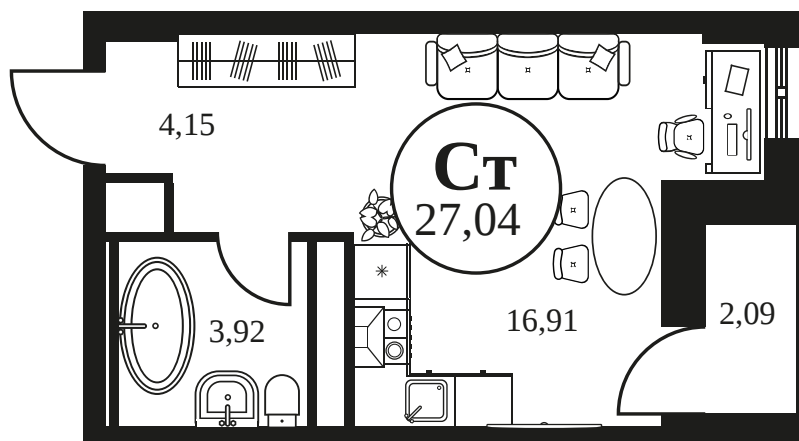

Номер: 676

Студия 27.01 м²

Отсканируйте QR-код и
смотрите на сайте
культура.ростов.рф

Цена по запросу

Корпус	2	Этаж	22
Секция	секция 2.2		

19.04.2026 21:44 (Мск)

Не является публичной офертой, цена может быть скорректирована.
Информация взята с сайта «культура.ростов.рф»