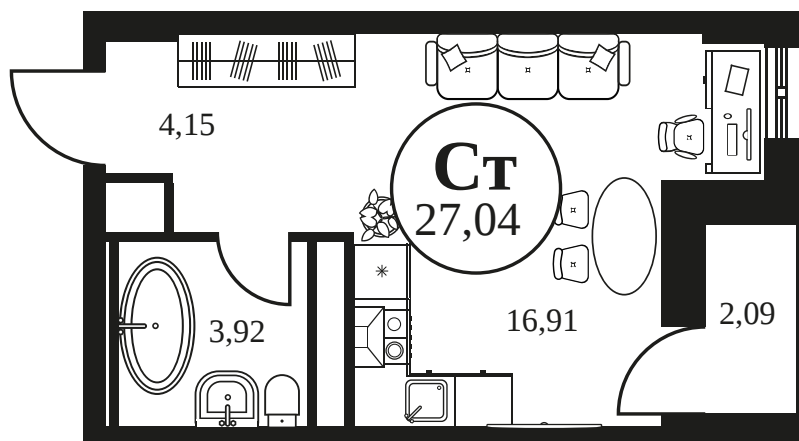

Номер: 676

Студия 27.01 м²

Отсканируйте QR-код и
смотрите на сайте
культура.ростов.рф

Цена по запросу

Корпус	2	Этаж	22
Секция	секция 2.2		

03.06.2026 22:37 (Мск)

Не является публичной офертой, цена может быть скорректирована.
Информация взята с сайта «культура.ростов.рф».