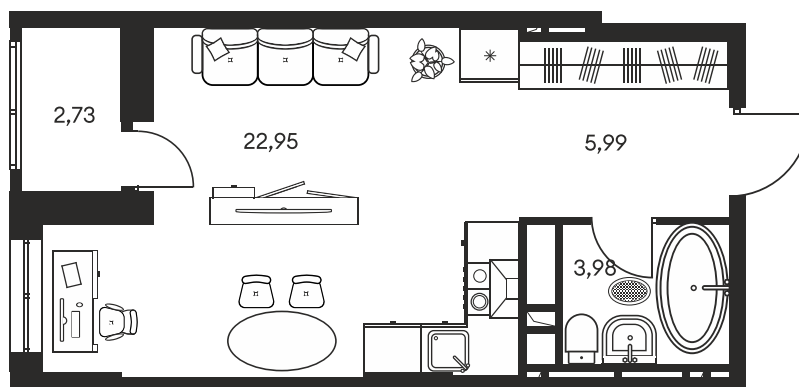

Номер: 551

СТУДИЯ 36.21 М²

Отсканируйте QR-код и
смотрите на сайте
культураростов.рф

Цена по запросу

Корпус	1	Этаж	15
Секция	секция 1.3		

Адрес офиса продаж
г Ростов-на-Дону, ул Текучева, д 203

21.12.2024, 14:11