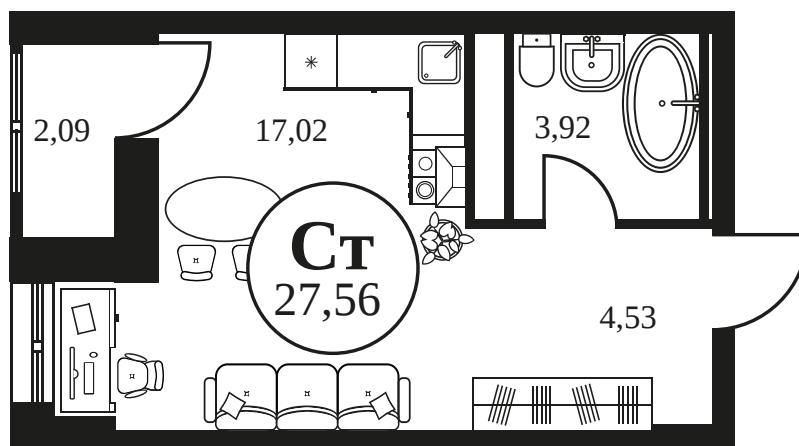

Номер: 1364

Студия 27.53 м²

Отсканируйте QR-код и
смотрите на сайте
культура.ростов.рф

Цена по запросу

Корпус	2	Этаж	20
Секция	секция 2.4		

20.04.2026 01:05 (Мск)

Не является публичной офертой, цена может быть скорректирована.
Информация взята с сайта «культура.ростов.рф»