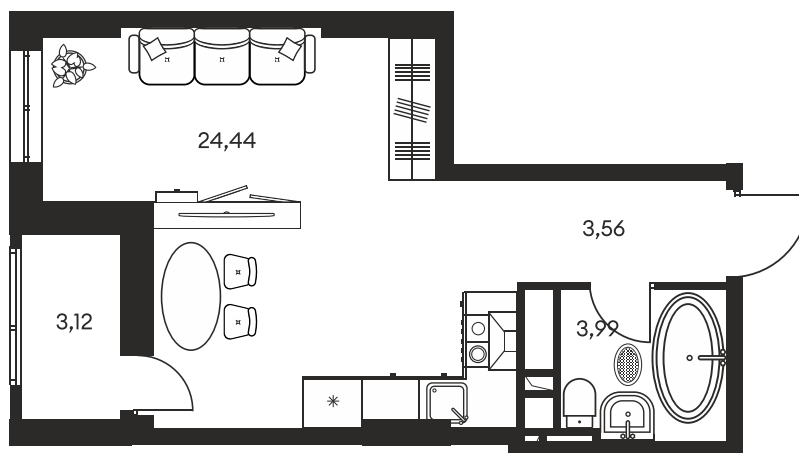

Номер: 211

СТУДИЯ 35.32 М²

Отсканируйте QR-код и
смотрите на сайте
культураростов.рф

Цена по запросу

Корпус	1	Этаж	4
Секция	секция 1.2		

Адрес офиса продаж
г Ростов-на-Дону, ул Текучева, д 203

22.12.2024, 02:02