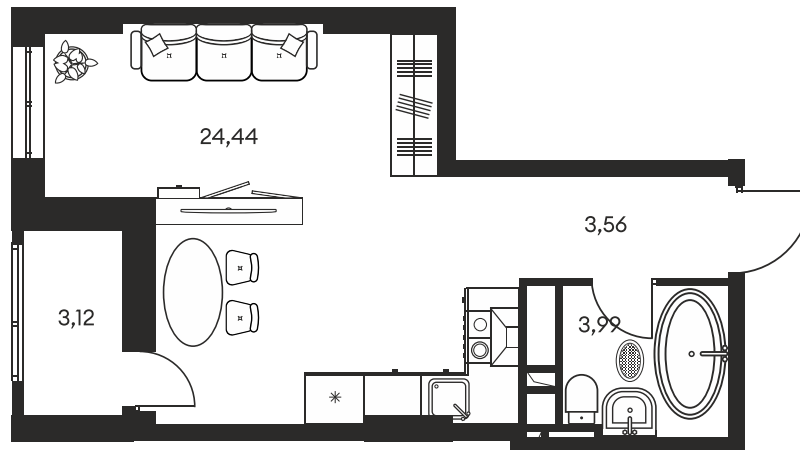

Номер: 211

Студия 35.78 м²

Отсканируйте QR-код и
смотрите на сайте
культура.ростов.рф

Цена по запросу

Корпус	1	Этаж	4
Секция	секция 1.2		

14.05.2026 12:01 (Мск)

Не является публичной офертой, цена может быть скорректирована.
Информация взята с сайта «культура.ростов.рф»