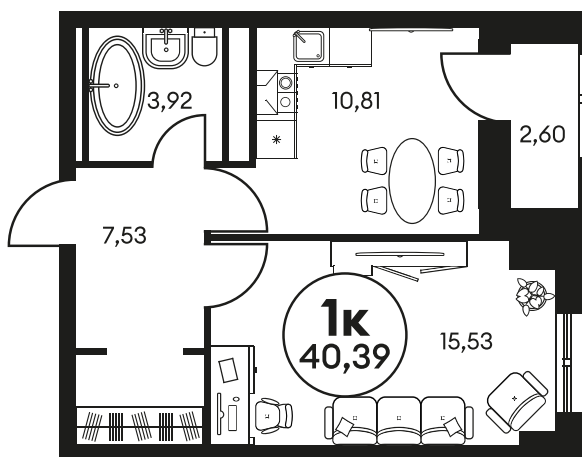

Номер: 414

Отсканируйте QR-код и
смотрите на сайте
культураростов.рф

1 КОМНАТНАЯ 40.39 М²

Цена по запросу

Корпус	2	Этаж	4
Секция	секция 2.2		

Адрес офиса продаж
г Ростов-на-Дону, ул Текучева, д 203

18.10.2024, 05:54