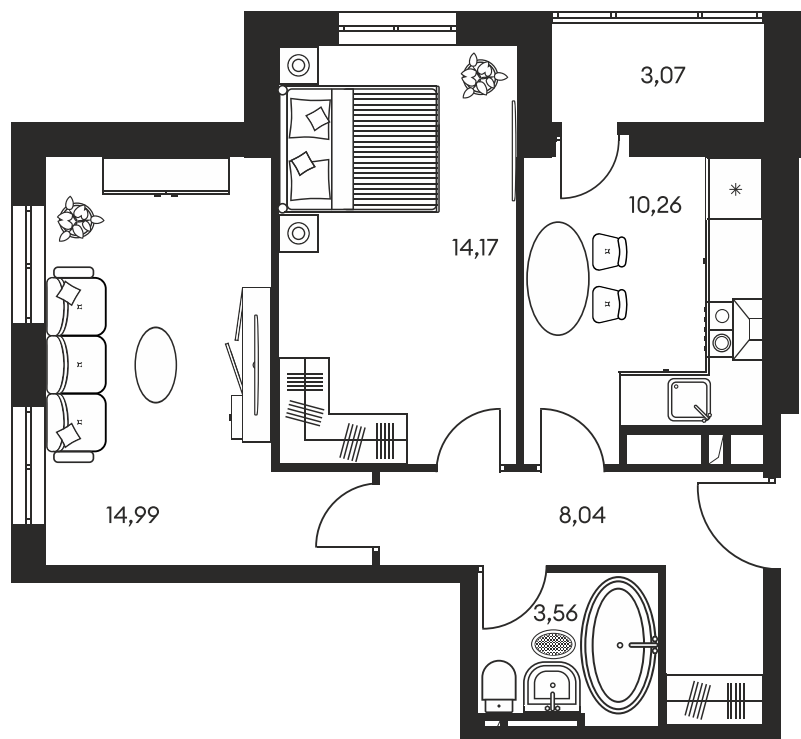

Номер: 781

2 КОМНАТНАЯ 55.48 М²

Отсканируйте QR-код и
смотрите на сайте
культураростов.рф

Цена по запросу

Корпус	1	Этаж	17
Секция	секция 1.4		

Адрес офиса продаж
г Ростов-на-Дону, ул Текучева, д 203

18.10.2024, 05:41