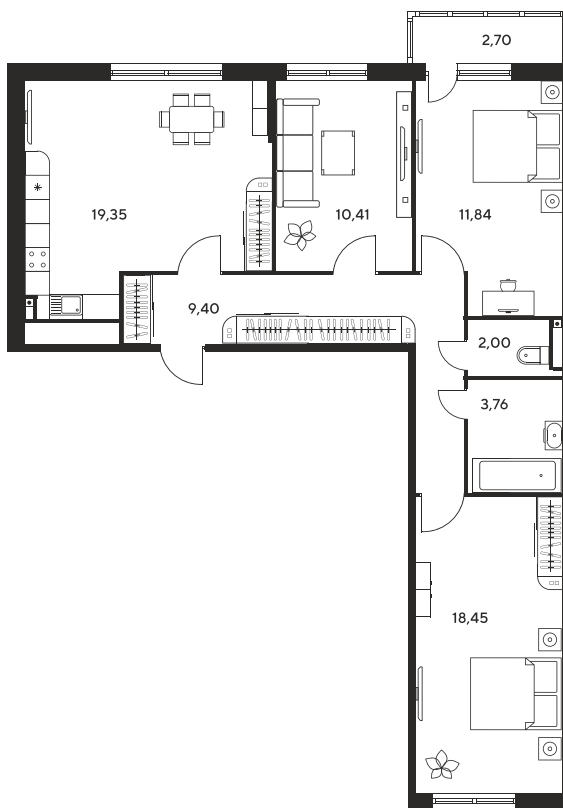

Номер: 20

2 КОМНАТНАЯ 53.41 М²

Отсканируйте QR-код и
смотрите на сайте
культураростов.рф

Цена по запросу

Корпус	2	Этаж	3
Секция	секция 2.1		

Адрес офиса продаж
г Ростов-на-Дону, ул Текучева, д 203

08.09.2024, 03:46