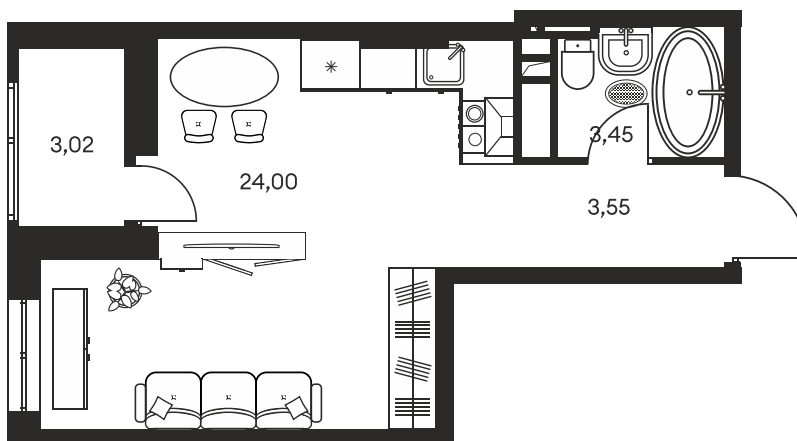

Номер: 693

СТУДИЯ 34.39 М²

Отсканируйте QR-код и
смотрите на сайте
культураростов.рф

Цена по запросу

Корпус	1	Этаж	10
Секция	секция 1.4		

Адрес офиса продаж
г Ростов-на-Дону, ул Текучева, д 203

08.09.2024, 03:25