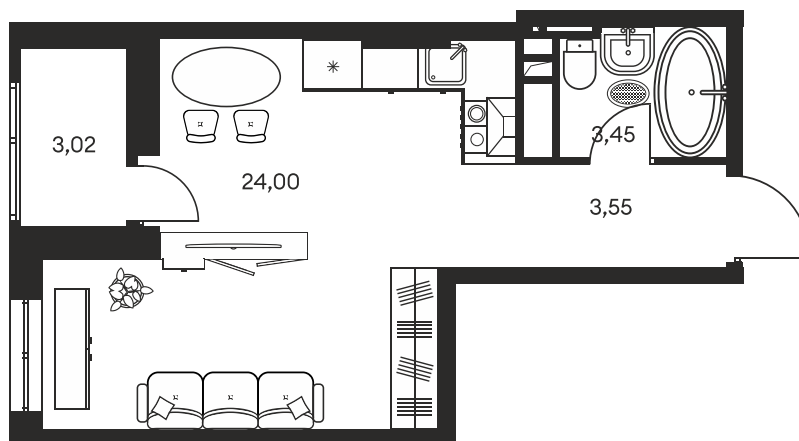

Номер: 765

СТУДИЯ 34.39 М²

Отсканируйте QR-код и
смотрите на сайте
культураростов.рф

Цена по запросу

Корпус	1	Этаж	16
Секция	секция 1.4		

Адрес офиса продаж
г Ростов-на-Дону, ул Текучева, д 203

18.10.2024, 06:07