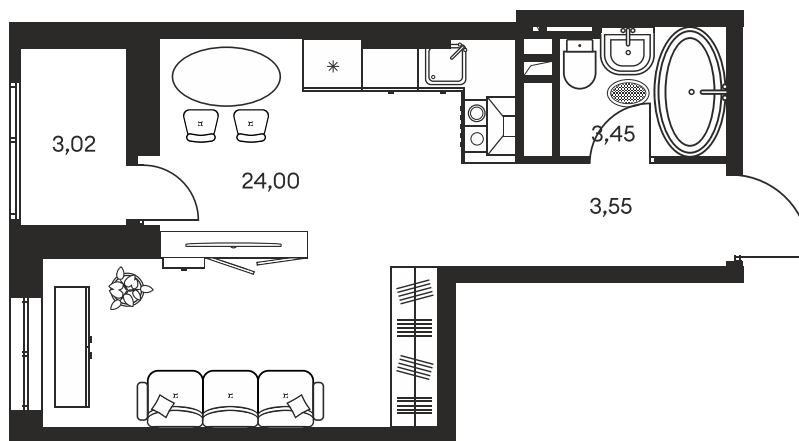

Номер: 765

СТУДИЯ 34.39 М²

Отсканируйте QR-код и
смотрите на сайте
культураростов.рф

Цена по запросу

Корпус	1	Этаж	16
Секция	секция 1.4		

Адрес офиса продаж
г Ростов-на-Дону, ул Текучева, д 203

22.12.2024, 06:26