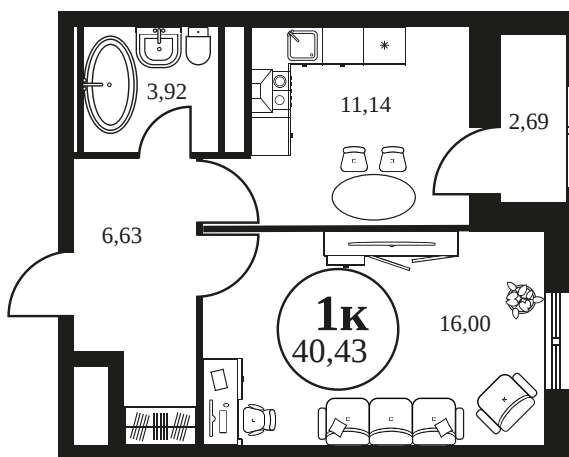

Номер: 707

1 КОМНАТНАЯ 40.59 М²

Отсканируйте QR-код и
смотрите на сайте
культураростов.рф

Цена по запросу

Корпус	2	Этаж	25
Секция	секция 2.2		

Адрес офиса продаж
г Ростов-на-Дону, ул Текучева, д 203

07.10.2024, 01:34