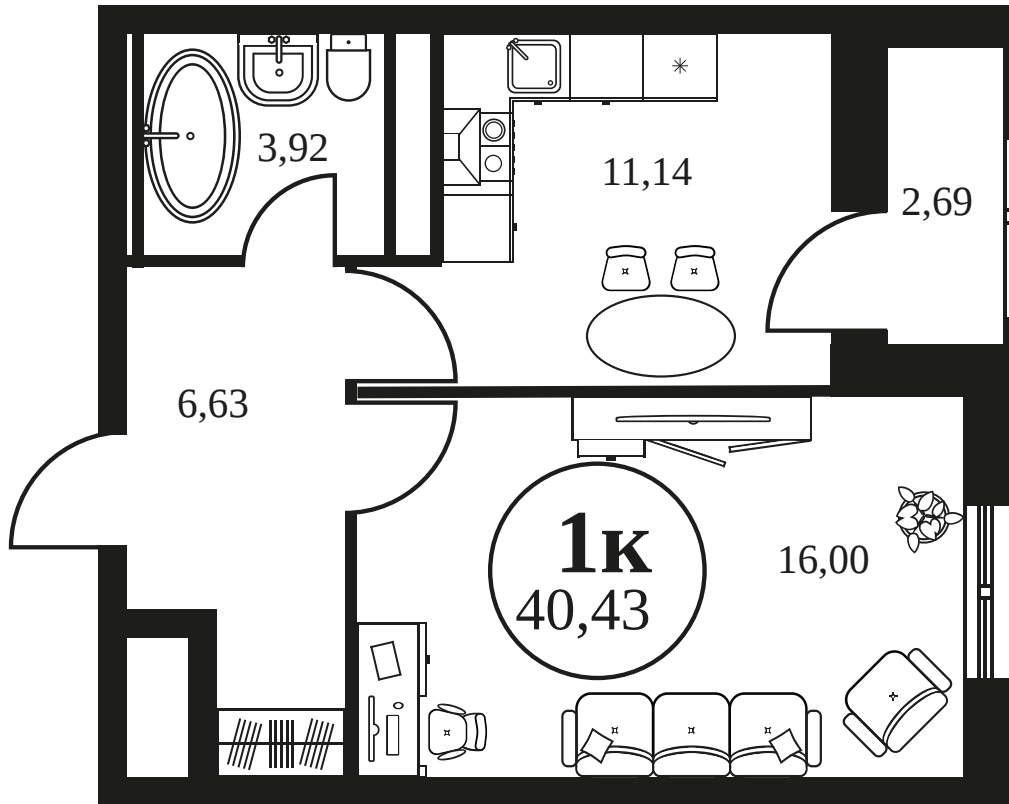

ЖК "КУЛЬТУРА"

АДРЕС

Текучева 203

Номер 707

КВАРТИРА 1-КОМНАТНАЯ 40,59 М²

Корпус

2

Секция

секция 2.2

Этаж

25

Цена по запросу

Отсканируйте QR-код и смотрите на сайте
культура.ростов.рф

ОФИС ПРОДАЖ

© Яндекс Условия использования Яндекс

Адрес