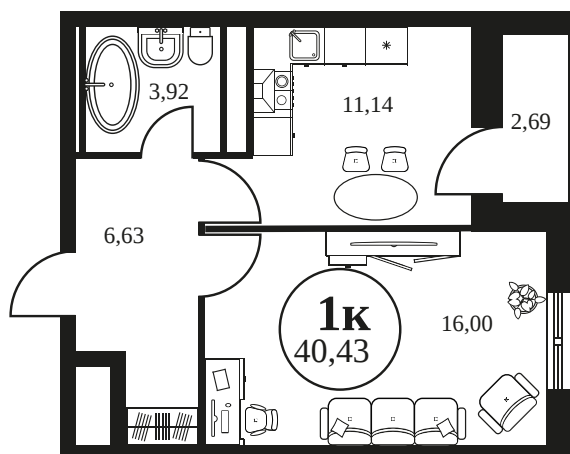

Номер: 707

1 комнатная 40.59 м<sup>2</sup>

Отсканируйте QR-код и  
смотрите на сайте  
культура.ростов.рф

## Цена по запросу

Корпус	2	Этаж	25
Секция	секция 2.2		

26.05.2026 17:21 (Мск)

Не является публичной офертой, цена может быть скорректирована.  
Информация взята с сайта «культура.ростов.рф».