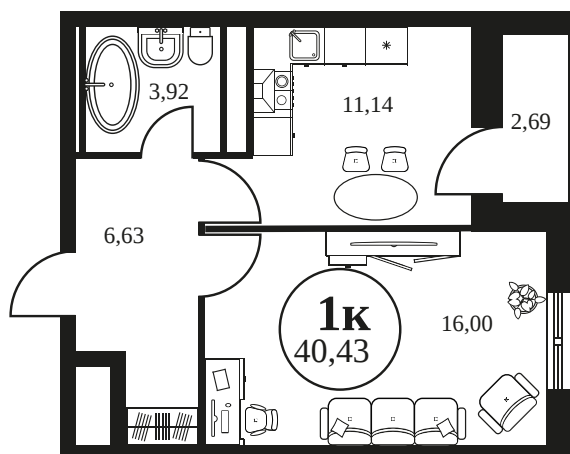

Номер: 707

1 комнатная 40.59 м²

Отсканируйте QR-код и
смотрите на сайте
культура.ростов.рф

Цена по запросу

Корпус	2	Этаж	25
Секция	секция 2.2		

11.04.2026 13:22 (Мск)

Не является публичной офертой, цена может быть скорректирована.
Информация взята с сайта «культура.ростов.рф»