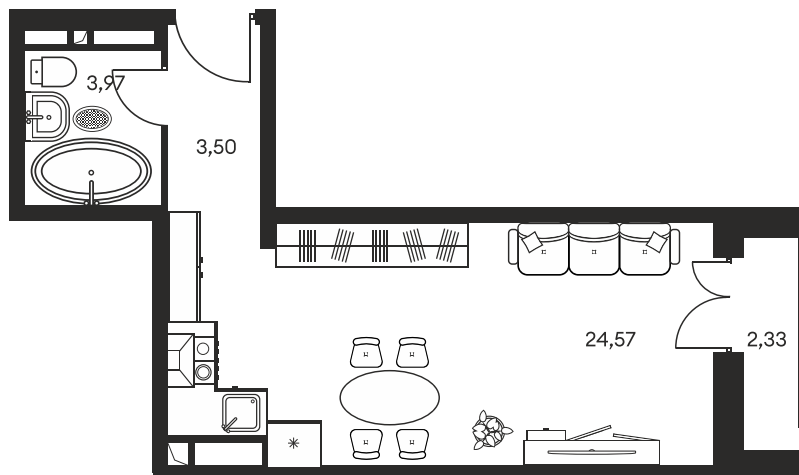

Номер: 412

СТУДИЯ 34.72 М²

Отсканируйте QR-код и
смотрите на сайте
культураростов.рф

Цена по запросу

Корпус	1	Этаж	3
Секция	секция 1.3		

Адрес офиса продаж
г Ростов-на-Дону, ул Текучева, д 203

21.12.2024, 14:44