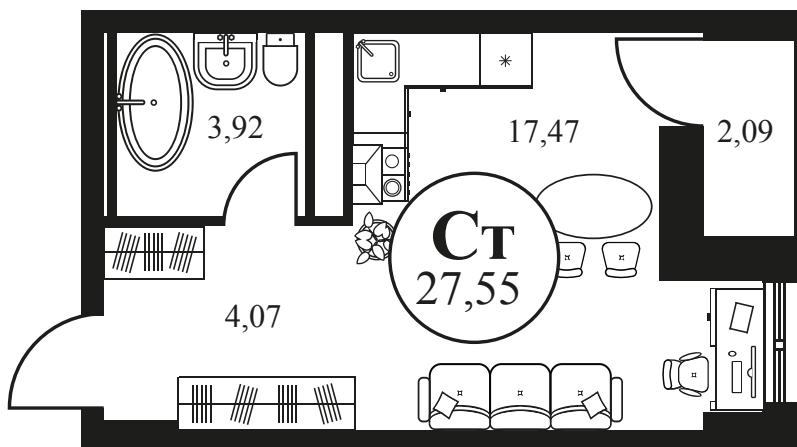

Номер: 1201

СТУДИЯ 27.55 М²

Отсканируйте QR-код и
смотрите на сайте
культураростов.рф

Цена по запросу

Корпус	2	Этаж	8
Секция	секция 2.4		

Адрес офиса продаж
г Ростов-на-Дону, ул Текучева, д 203

27.07.2024, 01:32