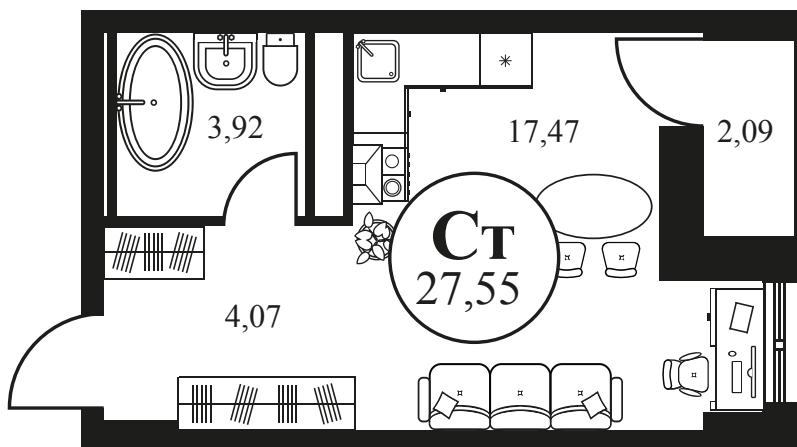

Номер: 1201

СТУДИЯ 27.55 М²

Отсканируйте QR-код и
смотрите на сайте
культураростов.рф

Цена по запросу

Корпус	2	Этаж	8
Секция	секция 2.4		

Адрес офиса продаж
г Ростов-на-Дону, ул Текучева, д 203

08.09.2024, 01:54