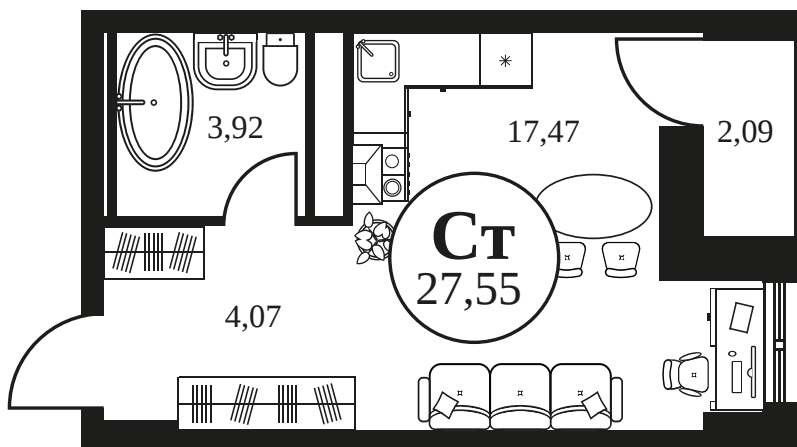

Номер: 1201

СТУДИЯ 27.55 М²

Отсканируйте QR-код и
смотрите на сайте
культураростов.рф

Цена по запросу

Корпус	2	Этаж	8
Секция	секция 2.4		

Адрес офиса продаж
г Ростов-на-Дону, ул Текучева, д 203

05.02.2025 10:44 (Мск)