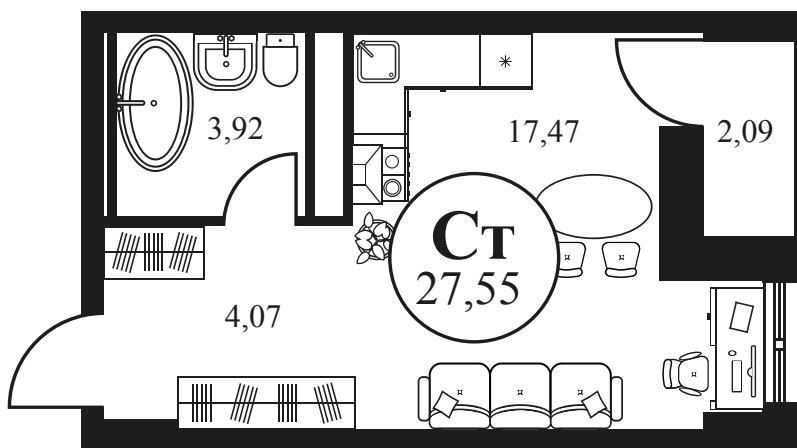

Номер: 1201

СТУДИЯ 27.55 М²

Отсканируйте QR-код и
смотрите на сайте
культураростов.рф

Цена по запросу

Корпус 2 Этаж 8

Секция секция 2.4

Адрес офиса продаж
г Ростов-на-Дону, ул Текучева, д 203

19.06.2024, 11:40