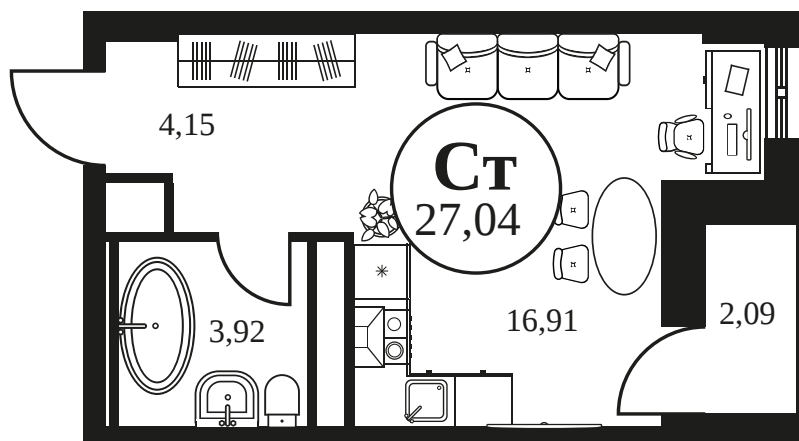

Номер: 410

Студия 27.04 м<sup>2</sup>

Отсканируйте QR-код и  
смотрите на сайте  
культура.ростов.рф

## Цена по запросу

Корпус	2	Этаж	3
Секция	секция 2.2		

13.05.2026 05:21 (Мск)

Не является публичной офертой, цена может быть скорректирована.  
Информация взята с сайта «культура.ростов.рф»