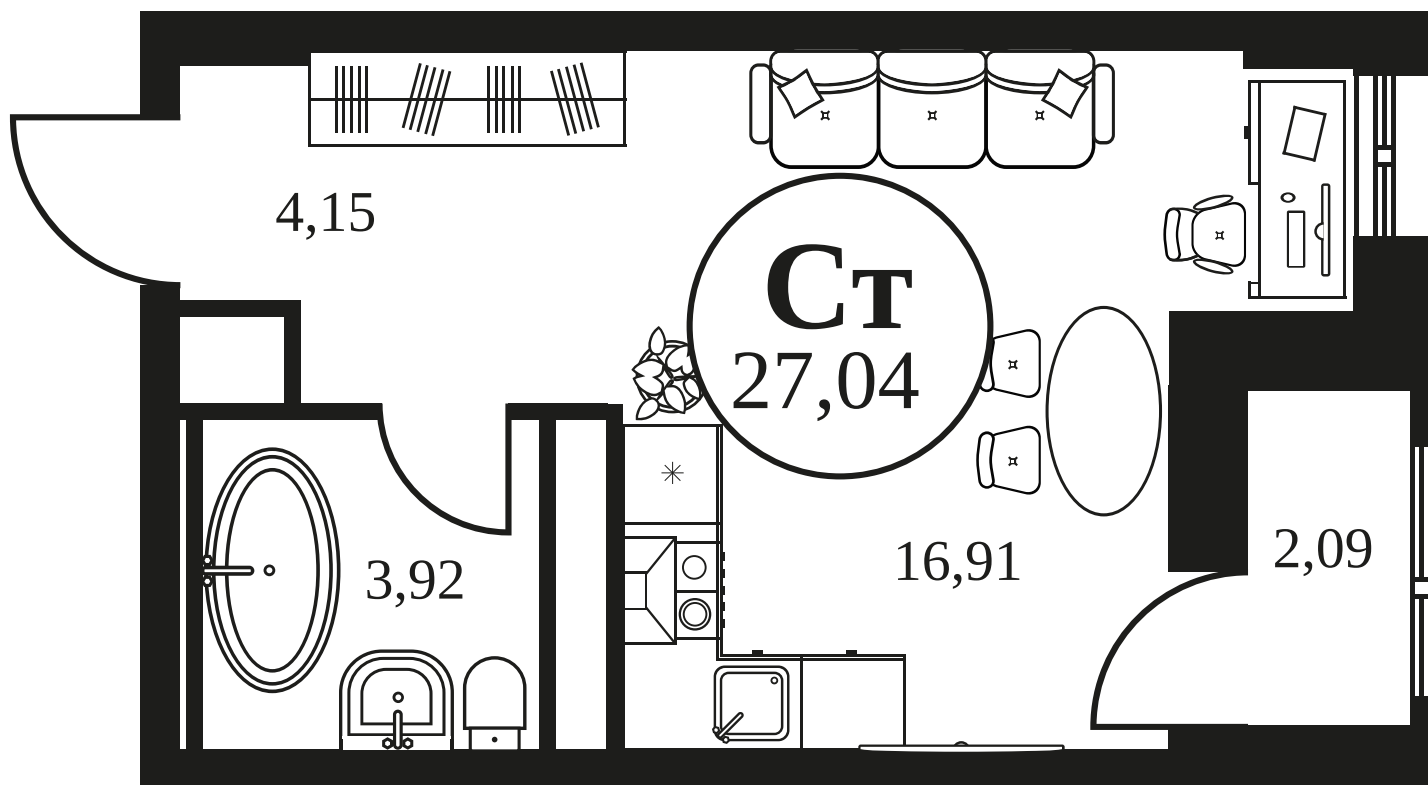

ЖК "КУЛЬТУРА"

АДРЕС

Текучева 203

Номер 410

СТУДИЯ 27,04 М²

Корпус	2	Секция	секция 2.2
Этаж	3		

Цена по запросу

Отсканируйте QR-код и смотрите на сайте культура.ростов.рф