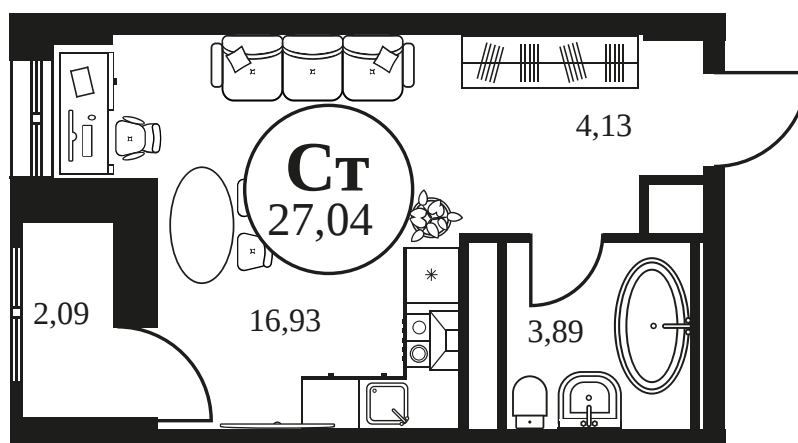

Номер: 687

Студия 27.02 м²

Отсканируйте QR-код и
смотрите на сайте
культура.ростов.рф

Цена по запросу

Корпус	2	Этаж	23
Секция	секция 2.2		

01.07.2026 00:02 (Мск)

Не является публичной офертой, цена может быть скорректирована.
Информация взята с сайта «культура.ростов.рф».