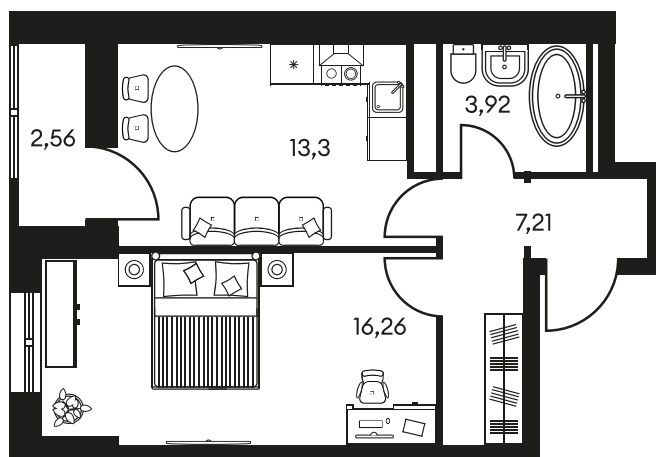

Номер: 108

СТУДИЯ 27.26 М²

Отсканируйте QR-код и
смотрите на сайте
культураростов.рф

Цена по запросу

Корпус	2	Этаж	8
Секция	секция 2.1		

Адрес офиса продаж
г Ростов-на-Дону, ул Текучева, д 203

08.09.2024, 03:03