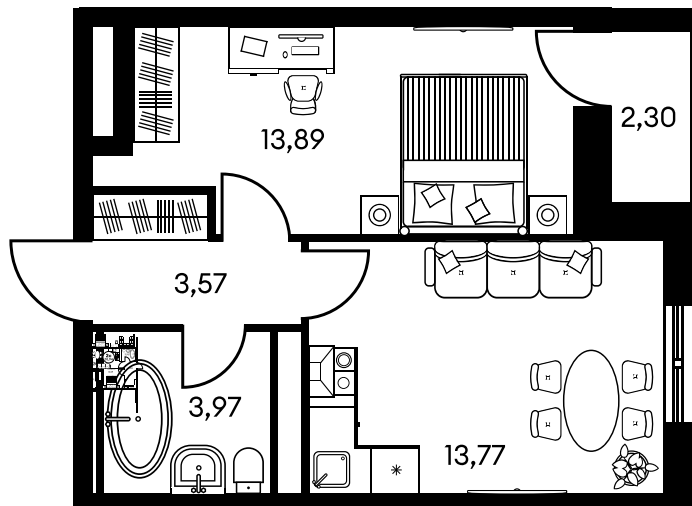

Номер: 1356

2 КОМНАТНАЯ 37.59 М²

Отсканируйте QR-код и
смотрите на сайте
культураростов.рф

Цена по запросу

Корпус	2	Этаж	19
Секция	секция 2.4		

Адрес офиса продаж
г Ростов-на-Дону, ул Текучева, д 203

09.05.2025 10:04 (Мск)