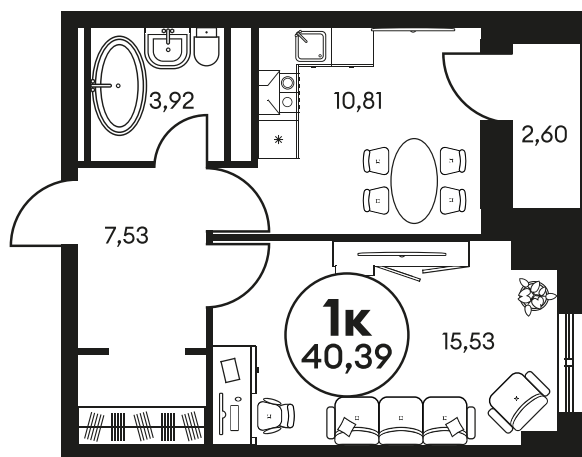

Номер: 400

1 КОМНАТНАЯ 40.39 М²

Отсканируйте QR-код и
смотрите на сайте
культураростов.рф

Цена по запросу

Корпус	2	Этаж	3
Секция	секция 2.2		

Адрес офиса продаж
г Ростов-на-Дону, ул Текучева, д 203

08.09.2024, 03:09