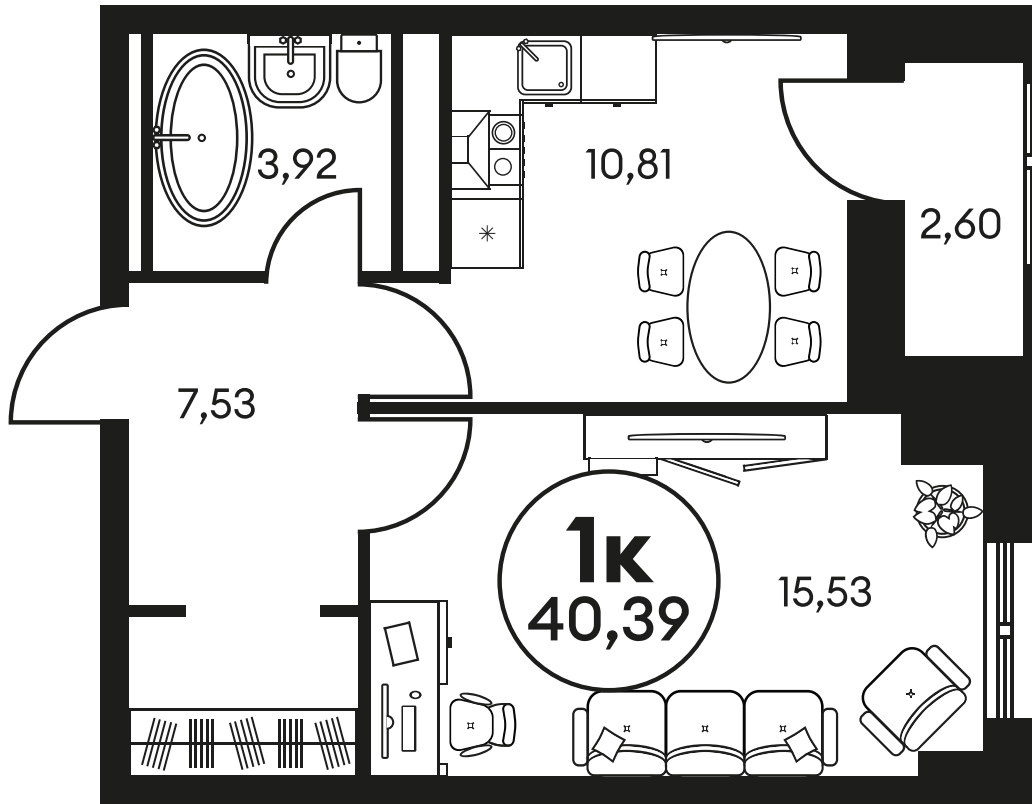

ЖК "КУЛЬТУРА"

АДРЕС

Текучева 203

Номер 400

КВАРТИРА 1-КОМНАТНАЯ 40,39 М²

Корпус	2	Секция	секция 2.2
Этаж	3		

Цена по запросу

Отсканируйте QR-код и смотрите на сайте культура.ростов.рф