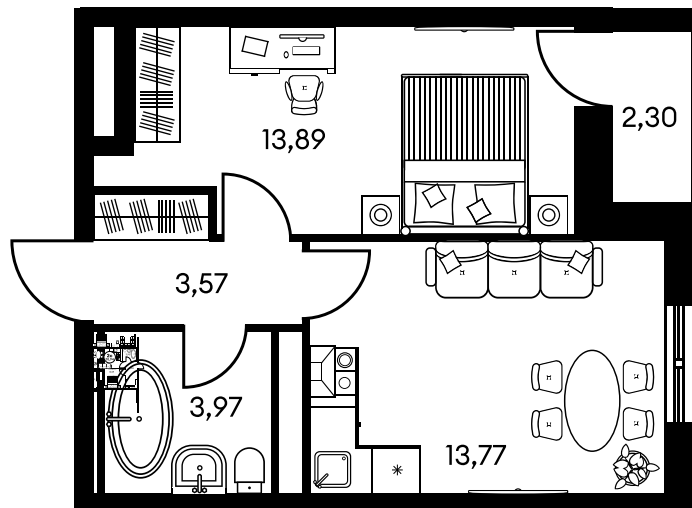

Номер: 239

Студия 27.44 м²

Отсканируйте QR-код и
смотрите на сайте
культура.ростов.рф

Цена по запросу

Корпус	2	Этаж	16
Секция	секция 2.1		

30.04.2026 06:09 (Мск)

Не является публичной офертой, цена может быть скорректирована.
Информация взята с сайта «культура.ростов.рф»