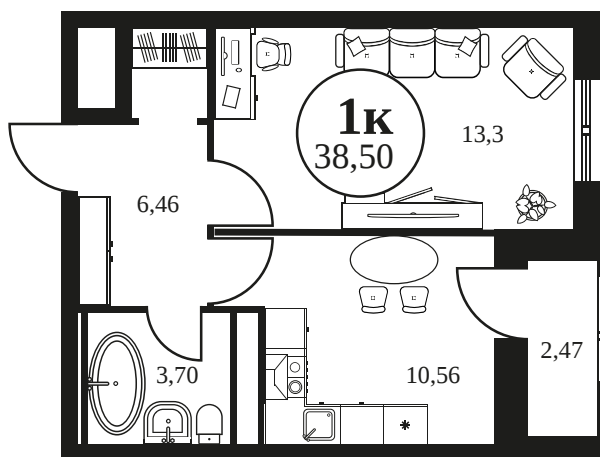

Номер: 239

СТУДИЯ 27.44 М²

Отсканируйте QR-код и
смотрите на сайте
культураростов.рф

Цена по запросу

Корпус	2	Этаж	16
Секция	секция 2.1		

Адрес офиса продаж
г Ростов-на-Дону, ул Текучева, д 203

18.10.2024, 07:59