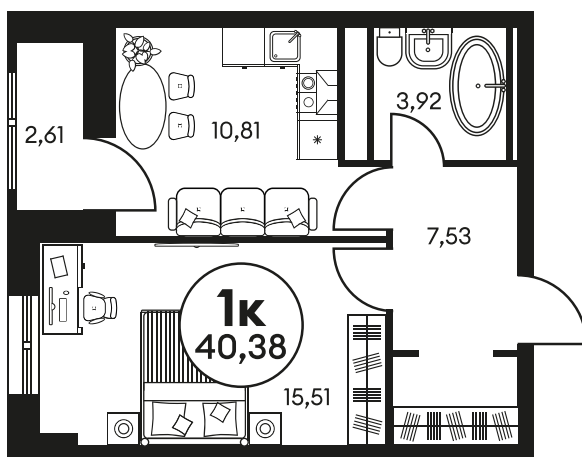

Номер: 584

1 КОМНАТНАЯ 40.55 М²

Отсканируйте QR-код и
смотрите на сайте
культураростов.рф

Цена по запросу

Корпус	2	Этаж	16
Секция	секция 2.2		

Адрес офиса продаж
г Ростов-на-Дону, ул Текучева, д 203

04.12.2024, 22:06