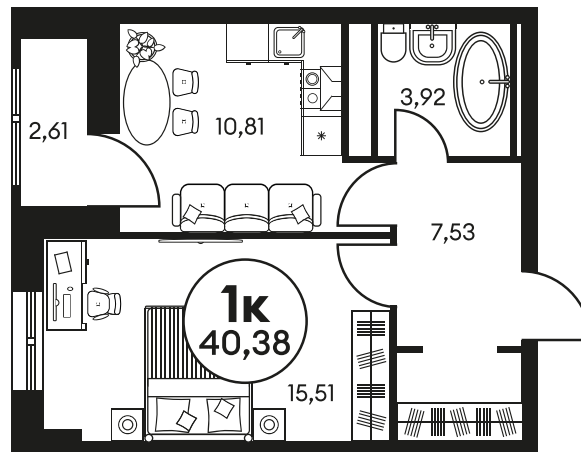

Номер: 584

1 комнатная 40.55 м²

Отсканируйте QR-код и
смотрите на сайте
культура.ростов.рф

Цена по запросу

Корпус	2	Этаж	16
Секция	секция 2.2		

30.04.2026 18:31 (Мск)

Не является публичной офертой, цена может быть скорректирована.
Информация взята с сайта «культура.ростов.рф»