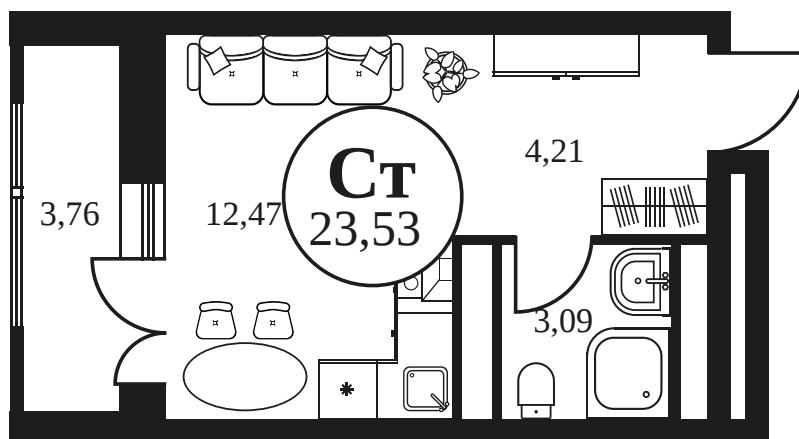

Номер: 905

СТУДИЯ 23.53 М²

Отсканируйте QR-код и
смотрите на сайте
культураростов.рф

Цена по запросу

Корпус	2	Этаж	13
Секция	секция 2.3		

Адрес офиса продаж
г Ростов-на-Дону, ул Текучева, д 203

26.12.2024, 11:40