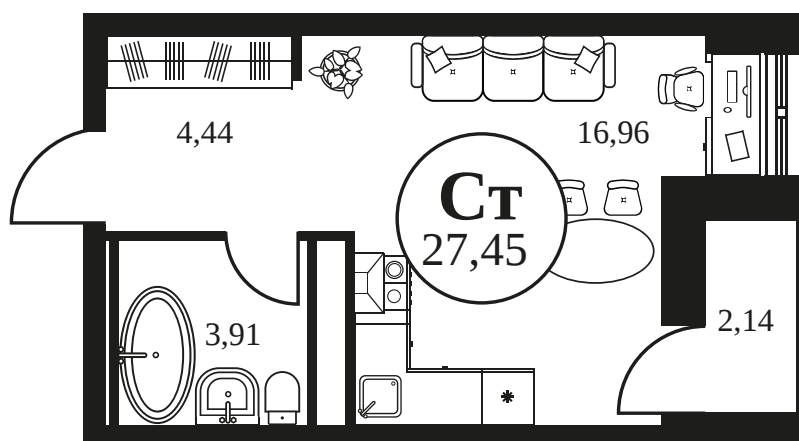

Номер: 226

Студия 27.63 м²

Отсканируйте QR-код и
смотрите на сайте
культура.ростов.рф

Цена по запросу

Корпус	2	Этаж	16
Секция	секция 2.1		

05.04.2026 20:23 (Мск)

Не является публичной офертой, цена может быть скорректирована.
Информация взята с сайта «культура.ростов.рф»