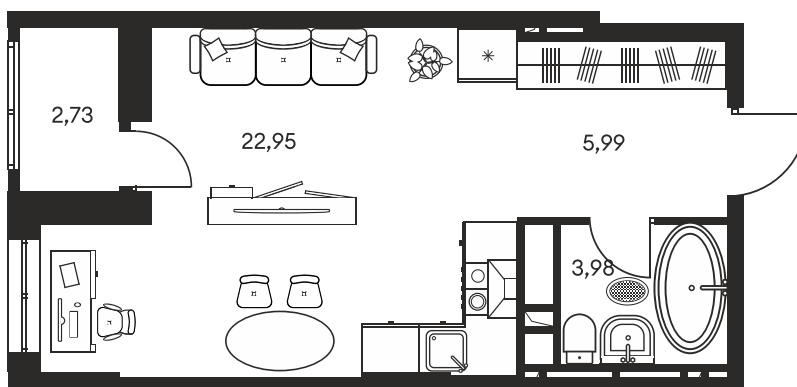

Номер: 98

СТУДИЯ 36.21 М²

Отсканируйте QR-код и
смотрите на сайте
культураростов.рф

Цена по запросу

Корпус	1	Этаж	11
Секция	секция 1.1		

Адрес офиса продаж
г Ростов-на-Дону, ул Текучева, д 203

22.12.2024, 06:21