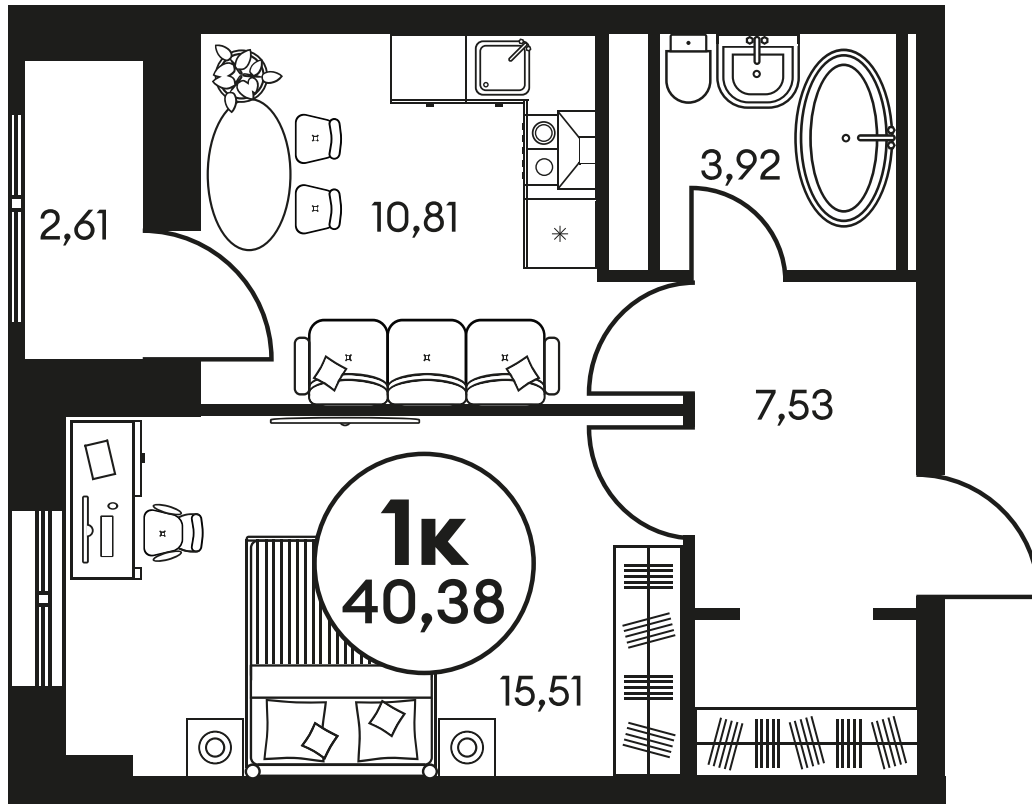

ЖК "КУЛЬТУРА"

АДРЕС

Текучева 203

Номер 682

КВАРТИРА 1-КОМНАТНАЯ 40,63 М²

Корпус	2	Секция	секция 2.2
Этаж	23		

Цена по запросу

Отсканируйте QR-код и смотрите на сайте культура.ростов.рф